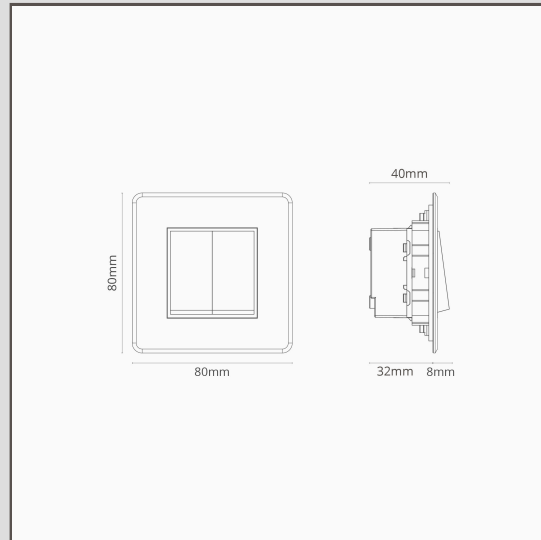

2x Wissel-Wipschakelaar (Enkele Afdekplaat) - Doorzichtig / Brons (Zwart Inzetstuk)

30231

Deze enkele afdekplaat met 2x wissel-wipschakelaar is slechts 2mm dik en heeft een schroefloos aangezicht. Het heeft een 'onzichtbare' look, wanneer geplaatst op de muur.