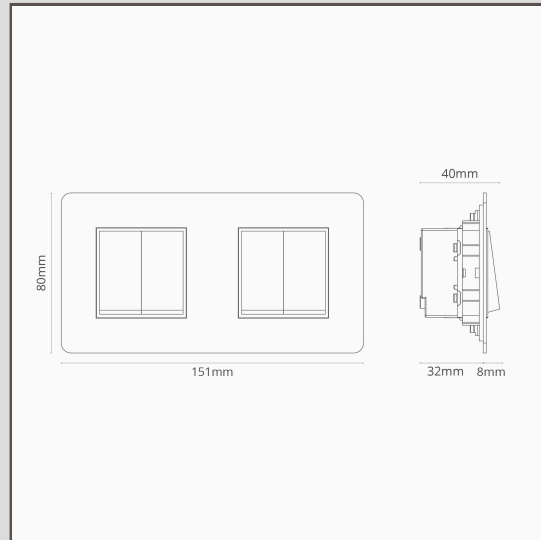

4x Wissel-Wipschakelaar (Dubbele Afdekplaat) - Gepolijst Nikkel (Zwart Inzetstuk)

30016

We hebben deze 4x wissel-wipschakelaar op een dubbele afdekplaat ontworpen om zo elegant mogelijk te ogen.

De afdekplaat is slechts 1,5mm dik en zit vlak tegen de muur. Het wordt aan de achterplaat bevestigd met clips voor een schroefloze look.

De afdekplaat en schakelaar zijn beide gemaakt van massief messing (in plaats van plastic omwikkeld met metaal) om die perfect nette afwerking te creëren. Afgewerkt in Gepolijst Nikkel.

Gebruik onze wisselschakelaars wanneer je eenvoudig een stroomkring aan of uit wilt doen. Je kunt tot twee van deze schakelaars gebruiken per stroomkring. Voeg een kruisschakelaar toe om de stroomkring via drie of meer plaatsen te bedienen.

Gepolijst Nikkel is ons antwoord op chroom. De afwerking is een tikje warmer, wat volgens ons veelzijdiger is, zodat je het kunt gebruiken met zowel warme als koele kleurenpaletten.

- Ons gepatenteerde elektrische systeem is ontworpen om ons kenmerkende flush-fit ontwerp mogelijk te maken
- Ontworpen voor een prettige klik
- Moet worden geïnstalleerd met onze dubbele inbouwdozen
- Je hebt ook onze 9mm render trim nodig voor bakstenen muren of 3mm pleister trim voor gestucte gipsplaten
- Gebruik onze precies op maat gemaakte gatenzaag voor bakstenen of gipsplaat voor eenvoudige installatie
- Afmetingen: H80mm x B151mm x D32mm. De wipschakelaar komt tot 6mm vanaf de afdekplaat
- 230-250V~50Hz
- Voldoet aan IEC 60669-1
- De afdekplaat komt tot 1,5mm van de muur
- Bevestigd met veerklemmen voor een schroefloze afwerking
- Metalen gegoten chassis