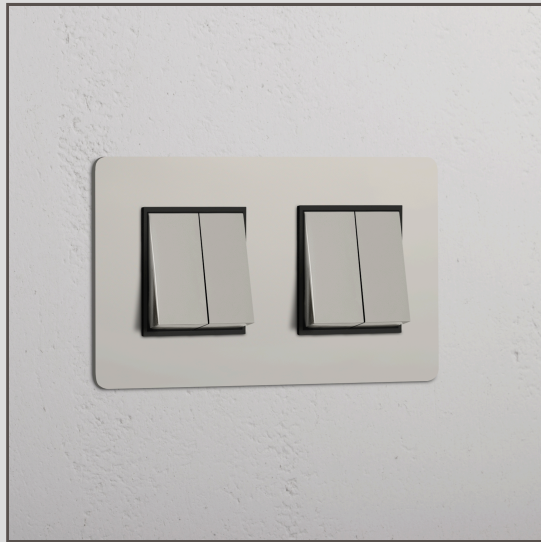

4x Wissel-Wipschakelaar (Dubbele Afdekplaat) - Gepolijst Nikkel (Zwart Inzetstuk)

30016

We hebben deze 4x wissel-wipschakelaar op een dubbele afdekplaat ontworpen om zo elegant mogelijk te ogen.

De afdekplaat is slechts 1,5mm dik en zit vlak tegen de muur. Het wordt aan de achterplaat bevestigd met clips voor een schroefloze look.

De afdekplaat en schakelaar zijn beide gemaakt van massief messing (in plaats van plastic omwikkeld met metaal) om die perfect nette afwerking te creëren. Afgewerkt in Gepolijst Nikkel.

Gebruik onze wisselschakelaars wanneer je eenvoudig een stroomkring aan of uit wilt doen. Je kunt tot twee van deze schakelaars gebruiken per stroomkring. Voeg een kruisschakelaar toe om de stroomkring via drie of meer plaatsen te bedienen.

Gepolijst Nikkel is ons antwoord op chroom. De afwerking is een tikje warmer, wat volgens ons veelzijdiger is, zodat je het kunt gebruiken met zowel warme als koele kleurenpaletten.

- Ons gepatenteerde elektrische systeem is ontworpen om ons kenmerkende flush-fit ontwerp mogelijk te maken
- Ontworpen voor een prettige klik
- Moet worden geïnstalleerd met onze dubbele inbouwdozen
- Je hebt ook onze 9mm render trim nodig voor bakstenen muren of 3mm pleister trim voor gestucte gipsplaten
- Gebruik onze precies op maat gemaakte gatenzaag voor bakstenen of gipsplaat voor eenvoudige installatie
- Afmetingen: H80mm x B151mm x D32mm. De wipschakelaar komt tot 6mm vanaf de afdekplaat
- 230-250V~50Hz
- Voldoet aan IEC 60669-1
- De afdekplaat komt tot 1,5mm van de muur
- Bevestigd met veerklemmen voor een schroefloze afwerking
- Metalen gegoten chassis