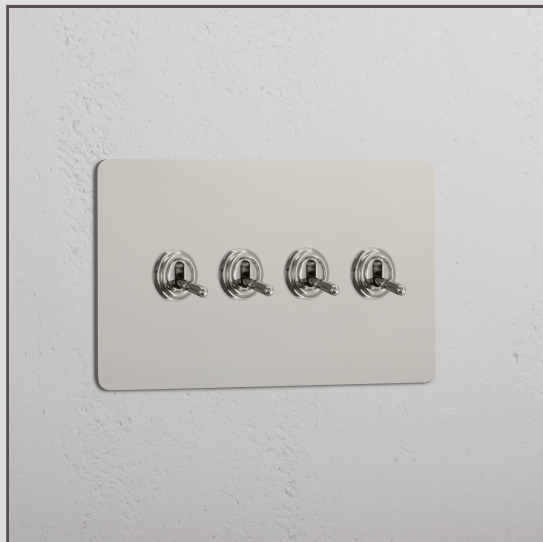

4x Wissel-Tuimelschakelaar (Dubbele Afdekplaat) - Gepolijst Nikkel

30007

We hebben deze 4x wissel-tuimelschakelaar op een dubbele afdekplaat ontworpen om zo elegant mogelijk te ogen.

De met Gepolijst Nikkel afgewerkte afdekplaat is slechts 1,5mm dik en sluit naadloos aan op de muur. Het wordt aan de achterplaat bevestigd met clips voor een schroefloze look.

Gebruik onze wisselschakelaar wanneer je eenvoudig een stroomkring aan of uit wilt doen. Je kunt tot twee van deze schakelaars gebruiken per stroomkring. Voeg een kruisschakelaar toe om de stroomkring via drie of meer plaatsen te bedienen.

Gepolijst Nikkel is ons antwoord op chroom. De afwerking is een tikje warmer, wat volgens ons veelzijdiger is, zodat je het kunt gebruiken met zowel warme als koele kleurenpaletten.

- Ons gepatenteerde elektrische systeem is ontworpen om ons kenmerkende flush-fit ontwerp mogelijk te maken
- Gemaakt van massief messing
- Gestroomlijnde tuimelschakelaar een prettige klik
- Moet worden geïnstalleerd met onze dubbele inbouwdozen
- Je hebt ook onze 9mm render trim nodig voor bakstenen muren of 3mm pleister trim voor gestucte gipsplaten
- Gebruik onze precies op maat gemaakte gatenzaag voor bakstenen of gipsplaat voor eenvoudige installatie
- Afmetingen: H80mm x B151mm x D23mm. De uitstekende tuimelschakelaar lengte is 15mm
- Schakelaars met vermogen tot 16A
- 230-250V~50Hz
- Voldoet aan IEC 60669-1
- De afdekplaat komt tot 1,5mm van de muur
- Vastgezet met een metalen ring voor een schroefloos aangezicht
- Metalen gegoten chassis