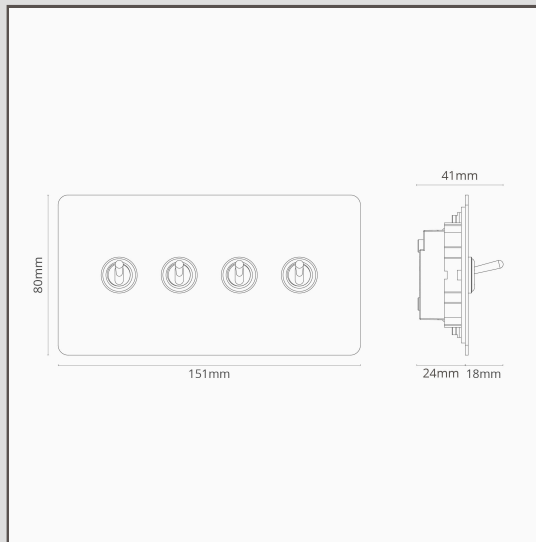

4x Wissel-Tuimelschakelaar (Dubbele Afdekplaat) - Gepolijst Nikkel

30007

We hebben deze 4x wissel-tuimelschakelaar op een dubbele afdekplaat ontworpen om zo elegant mogelijk te ogen.

De met Gepolijst Nikkel afgewerkte afdekplaat is slechts 1,5mm dik en sluit naadloos aan op de muur. Het wordt aan de achterplaat bevestigd met clips voor een schroefloze look.

Gebruik onze wisselschakelaar wanneer je eenvoudig een stroomkring aan of uit wilt doen. Je kunt tot twee van deze schakelaars gebruiken per stroomkring. Voeg een kruisschakelaar toe om de stroomkring via drie of meer plaatsen te bedienen.

Gepolijst Nikkel is ons antwoord op chroom. De afwerking is een tikje warmer, wat volgens ons veelzijdiger is, zodat je het kunt gebruiken met zowel warme als koele kleurenpaletten.

- Ons gepatenteerde elektrische systeem is ontworpen om ons kenmerkende flush-fit ontwerp mogelijk te maken
- Gemaakt van massief messing
- Gestroomlijnde tuimelschakelaar een prettige klik
- Moet worden geïnstalleerd met onze dubbele inbouwdozen
- Je hebt ook onze 9mm render trim nodig voor bakstenen muren of 3mm pleister trim voor gestucte gipsplaten
- Gebruik onze precies op maat gemaakte gatenzaag voor bakstenen of gipsplaat voor eenvoudige installatie
- Afmetingen: H80mm x B151mm x D23mm. De uitstekende tuimelschakelaar lengte is 15mm
- Schakelaars met vermogen tot 16A
- 230-250V~50Hz
- Voldoet aan IEC 60669-1
- De afdekplaat komt tot 1,5mm van de muur
- Vastgezet met een metalen ring voor een schroefloos aangezicht
- Metalen gegoten chassis