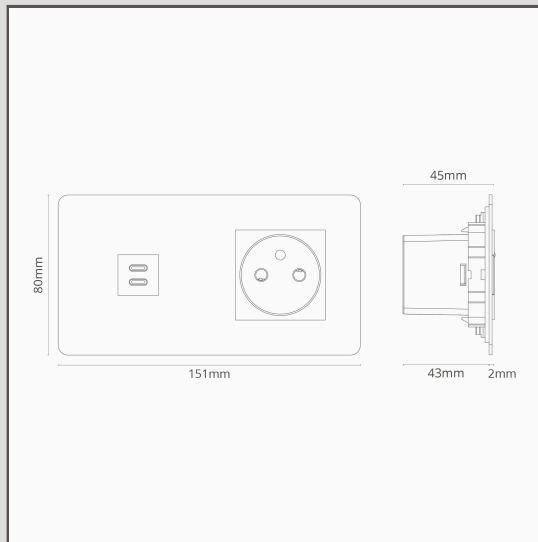

Prise USB-C 30W & Prise de Courant Ronde Type E (Plaque Double) - Peignable Insert Blanc

34755

Nous avons conçu cette prise USB-C et prise française/belge double pour qu'elle soit aussi épurée que possible.

La plaque frontale ne fait que 1,5 mm d'épaisseur et affleure le mur. Elle se fixe à la plaque arrière à l'aide de clips pour un résultat sans vis. Elle a été recouverte d'une couche d'apprêt gravée qui peut être peinte avec la même peinture que vos murs, pour un aspect uniforme qui s'intègre harmonieusement dans votre intérieur.

Vous pouvez recharger rapidement jusqu'à deux appareils USB-C avec cette prise, qui comprend également deux prises de courant standard françaises/belges.

L'insert en plastique peu brillant et légèrement texturé qui entoure la prise est disponible en blanc (comme celui-ci) ou en noir.

- Système électrique breveté conçu pour permettre notre finition affleurante unique
- Fabriqué en laiton massif
- La couche d'apprêt permet à la peinture de bien adhérer pour une finition parfaite et personnalisée.
- Finition sans vis
- Doit être installé avec notre boîte d'encastrement double
- Vous aurez également besoin de nos cornières de 9 mm pour les murs en briques ou de nos cornières à enduit de 3 mm pour les plaques de plâtre recouvertes d'un enduit
- Utilisez notre scie cloche à brique ou à placo de taille adaptée pour faciliter l'installation
- Dimensions : H80mm x L151mm x P43mm
- 100-240V~50Hz
- Sortie USB PD ; 5V~3A, 9V~3A, 12V~2,5A, 20V~1,5A
- La plaque se situe à 1,5 mm du mur
- Châssis en métal moulé sous pression
- Fini dans une couche d'apprêt gravée