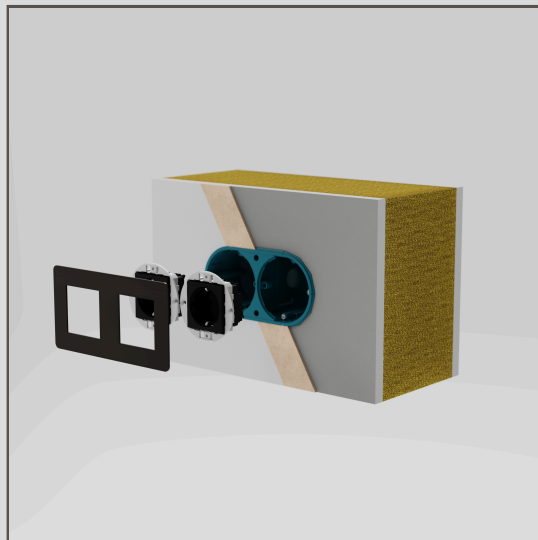

### Cornière Plâtrière Simple - 3mm

34697

Ajoutez cette garniture à votre boîte d'encastrement Corston simple pour pouvoir l'encastrer dans le mur. C'est le meilleur moyen d'obtenir une finition parfaite et de placer la plaque d'interrupteur ou de prise à fleur du mur.

Elle élève la boîte de 3 mm par rapport au mur pour les enduits plus épais (utilisez notre garniture de 9 mm pour la finition).