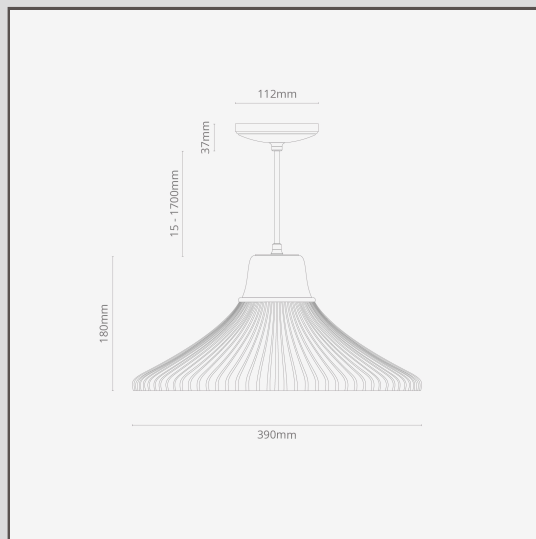

## Hammersmith grosse hängende Deckenleuchte geriffeltes Glas – Antikes Messing

16220

Unsere Pendelleuchte Hammersmith hat einen kegelförmigen Schirm und eine Lampenfassung aus Massivmessing. Die Deckenleuchte Hammersmith ist vielseitig einsetzbar, da sie eine dezente Silhouette hat, die sich für Küche, Ess- und Wohnbereich gleichermaßen eignet.

Diese Version ist etwas grösser, aber immer noch perfekt proportioniert. In grösseren Räumen mit hohen Decken sind diese Medium-Wandleuchten genau das Richtige, um Eindruck zu machen.

Das geriffelte Glas ermöglicht eine Rundumbeleuchtung.

- Schirm aus mundgeblasenem Glas. Weitere Informationen finden Sie in unseren FAQs unten.
- Weder Schrauben noch Kabel sind zu sehen, dank der schlanken Deckenrosette aus Massivmessing
- Die Aussparungen in der Montageplatte sowie das „Schlitz-System“ vereinfachen die Montage
- Verwendung mit einer E27-LED-Birne
- Kabel: 1,7 Meter, geflochten, verstellbar
- Abmessungen: Schirm H 180 mm x B 390 mm; Deckenrosette = 112 mm
- Klasse II
- Schutzart: IP20
- Mit energiesparenden E27-Lampen verwenden (nicht im Lieferumfang enthalten)
- Kein Treiber nötig
- Anschlusskasten inklusive