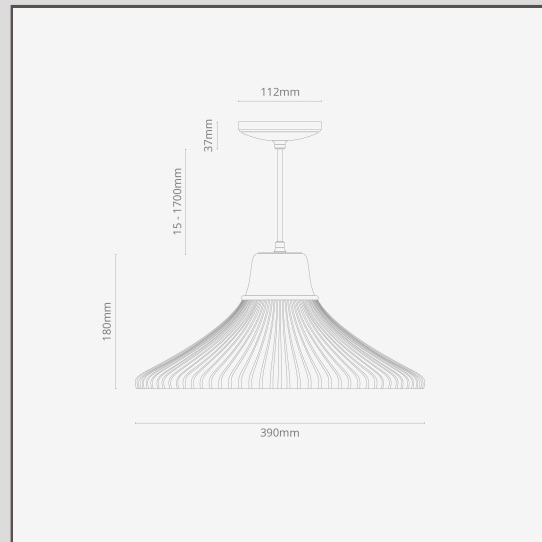

Hammersmith große hängende Deckenleuchte geriffeltes Glas – Bronze

19551

Unsere Pendelleuchte Hammersmith hat einen kegelförmigen Schirm und eine Lampenfassung aus Massivmessing. Die Deckenleuchte Hammersmith ist vielseitig einsetzbar, da sie eine dezente Silhouette hat, die sich für Küche, Ess- und Wohnbereich gleichermaßen eignet.

Diese Version ist etwas größer, aber immer noch perfekt proportioniert. In größeren Räumen mit hohen Decken sind diese Medium-Wandleuchten genau das Richtige, um Eindruck zu machen.

Das geriffelte Glas ermöglicht eine Rundumbeleuchtung.

Bronze ist unser dunkelstes Finish. Es glänzt aber nicht, was die Wirkung der dunklen Farbe abschwächt. Die matte tiefbraune Farbe wirkt je nach Lichteinfall fast schwarz.

- Schirm aus mundgeblasenem Glas. Weitere Informationen finden Sie in unseren FAQs unten.
- Weder Schrauben noch Kabel sind zu sehen, dank der schlanken Deckenrosette aus Massivmessing
- Die Aussparungen in der Montageplatte sowie das „Schlitz-System“ vereinfachen die Montage
- Verwendung mit einer E27-LED-Birne
- Kabel: 1,7 Meter, geflochten, verstellbar
- Abmessungen: Schirm H 180 mm x B 390 mm; Deckenrosette = 112 mm
- Klasse II
- Schutzart: IP20
- Mit energiesparenden E27-Lampen verwenden (nicht im Lieferumfang enthalten)
- Kein Treiber nötig
- Anschlusskasten inklusive