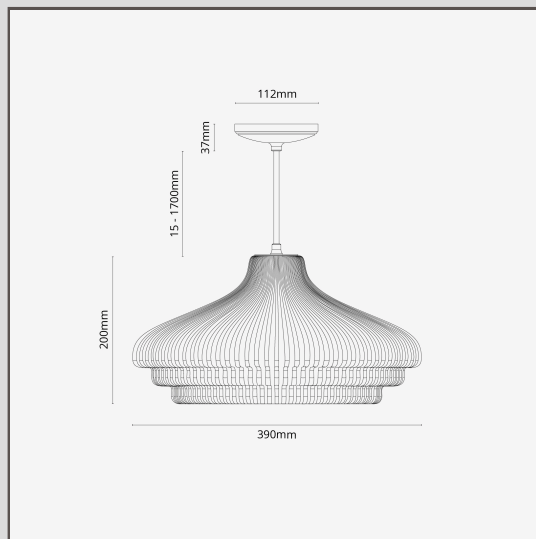

Lámpara de techo colgante Brookfield grande con vidrio acanalado - Bronce

15074

Nuestra lámpara de techo colgante Brookfield tiene una pantalla curva elegante, de tres niveles y un centro hecho de latón sólido que la sostiene. Marcará un estilo sutil sin opacar el resto de los detalles de diseño en el espacio.

El vidrio acanalado permite tener una luz difuminada de 360 grados.

El bronce es nuestro acabado más atrevido, pero no es brillante ni luminoso, por lo que también tiene un lado sutil. Es un color marrón oscuro mate, casi negro bajo algunas luces.

- Pantalla de vidrio soplado a mano. Para obtener más información, consulta nuestras Preguntas Frecuentes a continuación.
- Rosetón minimalista de latón macizo sin tornillos visibles
- Placa de montaje con orificios ciegos y sistema de ranuras para facilitar la instalación
- Lleva una bombilla E27 LED
- 1,7 metros de cable trenzado ajustable
- Dimensiones: pantalla de 200mm de alto x 390mm de ancho; placa de montaje de 112mm de diámetro
- Clase II
- Categoría IP20
- Lleva una bombilla E27 de bajo consumo, no incluida
- No se requiere destornillador
- Caja de terminal incluida