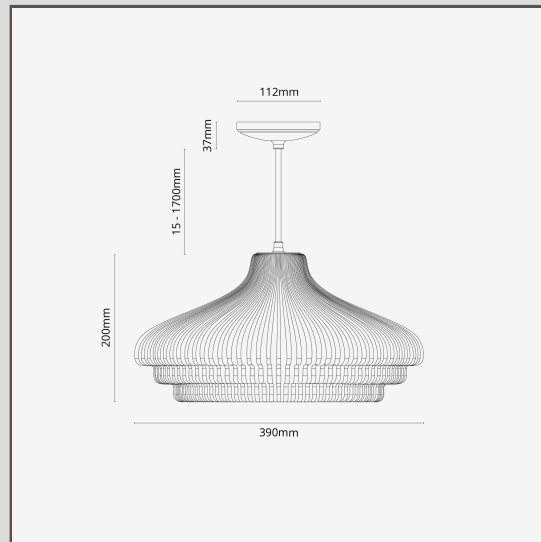

Brookfield große hängende Deckenleuchte geriffeltes Glas – Bronze

15074

Die Pendelleuchte Brookfield hat einen elegant geschwungenen, dreistufigen Schirm und eine Glühbirnenfassung aus massivem Messing. Die hängende Deckenleuchte setzt ein dezentes Zeichen, ohne andere Gestaltungselemente in Ihrem Raum in den Schatten zu stellen.

- Schirm aus mundgeblasenem Glas. Weitere Informationen finden Sie in unseren FAQs unten.
- Weder Schrauben noch Kabel sind zu sehen, dank der schlanken Deckenrosette aus Massivmessing
- Die Aussparungen in der Montageplatte sowie das „Schlitz-System“ vereinfachen die Montage
- Verwendung mit einer E27-LED-Birne
- Kabel: 1,7 Meter, geflochten, verstellbar
- Abmessungen: Schirm H 200 mm x B 390 mm; Deckenrosette = 112 mm
- Klasse II
- Schutzart: IP20
- Mit energiesparenden E27-Lampen verwenden (nicht im Lieferumfang enthalten)
- Kein Treiber nötig
- Anschlusskasten inklusive