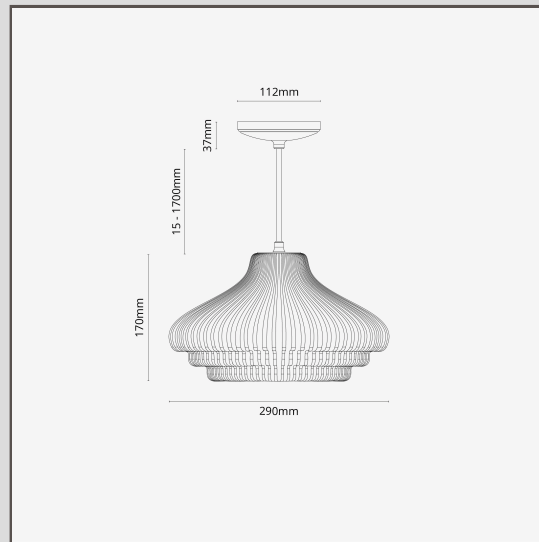

Brookfield hängende Medium-Deckenleuchte geriffeltes Glas – Poliertes Nickel

10706

Die Pendelleuchte Brookfield hat einen elegant geschwungenen, dreistufigen Schirm und eine Glühbirnenfassung aus massivem Messing. Die hängende Deckenleuchte setzt ein dezentes Zeichen, ohne andere Gestaltungselemente in Ihrem Raum in den Schatten zu stellen.

Das geriffelte Glas ermöglicht eine Rundumbeleuchtung.

Poliertes Nickel ist unsere Antwort auf Chrom. Weil die Oberfläche einen warmen Unterton hat, kann sie mit warmen oder kühlen Farbpaletten kombiniert werden.

- Schirm aus mundgeblasenem Glas. Weitere Informationen finden Sie in unseren FAQs unten.
- Weder Schrauben noch Kabel sind zu sehen, dank der schlanken Deckenrosette aus Massivmessing
- Die Aussparungen in der Montageplatte sowie das „Schlitz-System“ vereinfachen die Montage
- Verwendung mit einer E27-LED-Birne
- Kabel: 1,7 Meter, geflochten, verstellbar
- Abmessungen: Schirm H 170 mm × B 290 mm; Deckenrosette = 112 mm
- Klasse II
- Schutzart: IP20
- Mit energiesparenden E27-Lampen verwenden (nicht im Lieferumfang enthalten)
- Kein Treiber nötig
- Anschlusskasten inklusive
- Vollständig dimmbar (von der Glühbirne abhängig)