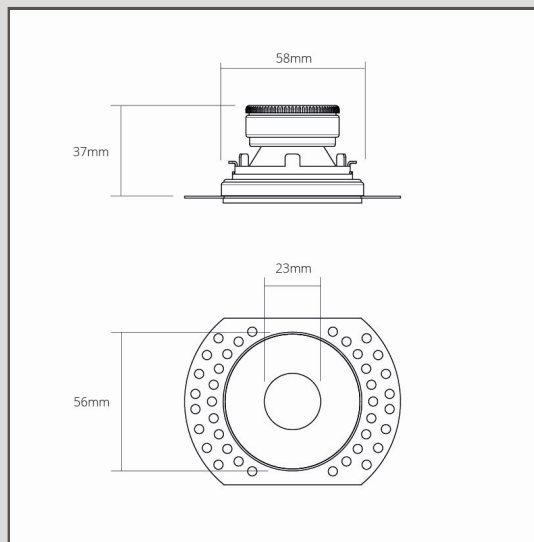

## Luz focal Buxton de 35mm fija con protección contra fuego - Blanco

10235

Nuestra luz focal Buxton está diseñada para colocarse embutida en el cielorraso y tiene un acabado perfecto.

Esta versión es fija y apunta directamente hacia abajo.

- Diseño sin embellecedor, para embutir, con diseño discreto
- Para usar con una bombilla GU10 de 35mm
- También disponible para bombillas de 50mm
- Tapa de empotrado pintable
- Se necesita una sierra de corona de 58mm para instalar
- Resistencia al fuego para 30, 60 y 90 minutos
- Tornillos y clips incluidos
- Categoría IP20 - producto apto para usar en Zona 3 de baños
- Úsala con una bombilla LED de bajo consumo GU10 de 35mm, no incluida
- Con marca CE
- Clase II
- Totalmente regulable con una bombilla apta
- Sistema de bayoneta para reemplazar las bombillas fácilmente
- Profundidad mínima del hueco del techo: 160mm