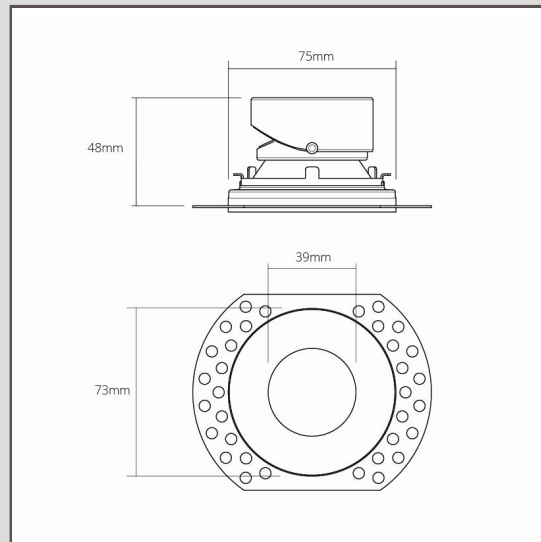

Buxton feuerbeständiger verstellbarer Deckenstrahler ohne Rand (50 mm) – Weiß

11964

Der Deckenstrahler Buxton kann bündig in die Decke eingepipst werden, da er keinen Rand hat, der von der Decke abstehen würde.

Verstellen Sie die Lampenposition um maximal 20 Grad, um den Lichtkegel auf eine Wand zu richten.

- Unauffälliges, einputzbares, diskretes Design
- Zur Verwendung mit einer 50-mm-GU10-Glühbirne
- Lackierbares Gehäuse
- Für die Installation ist eine 75-mm-Lochsäge erforderlich
- 110° Abstrahlwinkel
- Feuerbeständig für 30, 60 und 90 Minuten
- Schrauben und Dübel im Lieferumfang enthalten
- Schutzart IP65 = geschützt gegen feste Fremdkörper >1 mm, geschützt gegen Spritzwasser
- Mit energiesparenden 50-mm-GU10-LED verwenden (nicht im Lieferumfang enthalten)
- CE-Marke
- Klasse II
- Komplettdimmbar mit einer passenden Lampe
- Glühlampenwechsel dank Bajonettsystem einfach
- Mindesttiefe des Deckenhohlraums: 160 mm