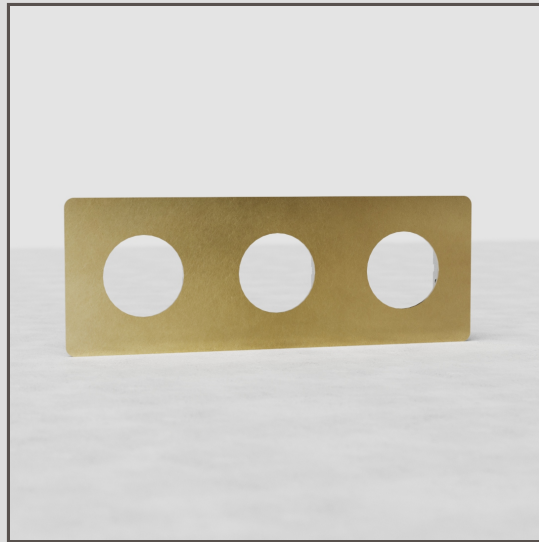

Runder Dreifachrahmen EU – Antikes Messing

38768

Wir stellen Rahmen, Schalter und Module als Einzelteile zur Verfügung, damit Sie diese nach Wunsch kombinieren können.

Dieser Dreifachrahmen ist mit all unseren runden Steckdosen-Modulen kompatibel.

Antikes Messing ist eine „lebendige“ Oberfläche. Das Finish reagiert auf die Feuchtigkeit in der Luft. Das bedeutet, dass es mit der Zeit dunkler wird, insbesondere an Stellen, die häufig angefasst werden. Wir altern die Artikel von Hand in der Werkstatt, damit sie bereits eine Patina haben, wenn sie bei Ihnen ankommen.

- Patentiertes Elektrosystem, das unser charakteristisches flächenbündiges Design möglich macht
- Aus Massivmessing statt metallummanteltem Plastik gefertigt
- Kann horizontal oder vertikal montiert werden
- Ultradünne 1,5-mm-Grundplatten
- Schraubenloses Erscheinungsbild
- Muss mit der Dreifachgerätedose von Corston eingesetzt werden
- Sie benötigen auch unsere Putzringe. Entweder den 9-mm-Putzring für Ziegelwände oder den 3-mm-Putzring für Gipskartonplatten.
- Unsere maßgenaue Lochsäge für Ziegel- oder Gipskartonwände erleichtert den Einbau.
- Metalldruckgussgehäuse
- Muss mit der Dreifachgerätedose von Corston eingesetzt werden