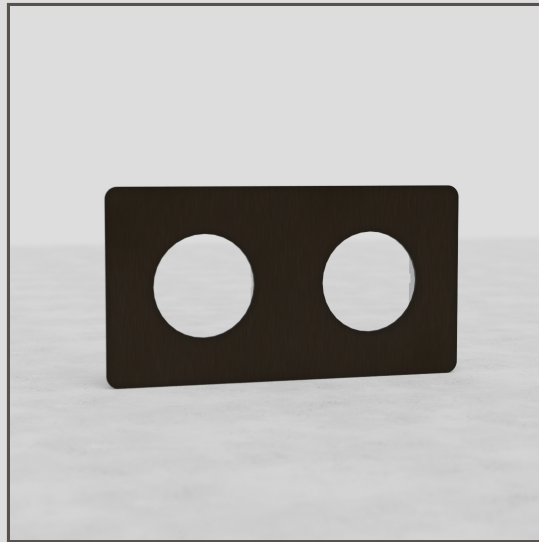

## Runder Zweifachrahmen EU – Bronze

38152

Wir stellen Rahmen, Schalter und Module als Einzelteile zur Verfügung, damit Sie diese nach Wunsch kombinieren können.

Dieser Zweifachrahmen kann mit allen unseren runden Modulen/Steckdoseneinsätzen verwendet werden (achten Sie darauf, dass Sie die Module mit schwarzem Kunststoff wählen). Zwei Module passen in den Zweifachrahmen.

Bronze ist unser dunkelstes Finish. Es glänzt aber nicht, was die Wirkung der dunklen Farbe abschwächt. Die tiefbraune matte Farbe wirkt je nach Lichteinfall fast schwarz.

- Patentiertes Elektrosystem, das unser charakteristisches flächenbündiges Design möglich macht
- Aus Massivmessing statt metallummanteltem Plastik gefertigt
- Kann horizontal oder vertikal montiert werden
- Ultradünne 1,5-mm-Grundplatten
- Schraubenloses Erscheinungsbild
- Muss mit der Zweifachgerätedose von Corston eingesetzt werden
- Sie benötigen auch unsere Putzringe. Entweder den 9-mm-Putzring für Ziegelwände oder den 3-mm-Putzring für Gipskartonplatten.
- Unsere maßgenaue Lochsäge für Ziegel- oder Gipskartonwände erleichtert den Einbau.
- Metalldruckgussgehäuse
- Muss mit der Zweifachgerätedose von Corston eingesetzt werden