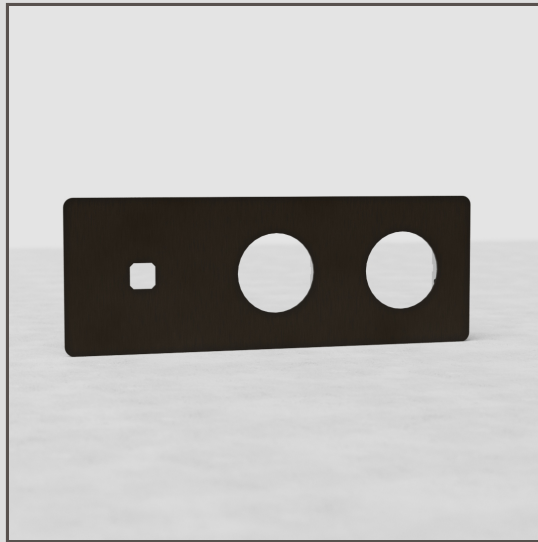

Runder Dreifachrahmen für 1 Schalter & 2 Steckdoseneinsätze EU – Bronze

36640

Wir stellen Rahmen, Schalter und Module als Einzelteile zur Verfügung, damit Sie diese nach Wunsch kombinieren können.

Kombinieren Sie ein Kipphebel- oder Drehdimmschalter und zwei runden Steckdoseneinsätzen mit diesem Zweifachrahmen (achten Sie darauf, dass Sie die Module mit schwarzem Kunststoff wählen).

Bronze ist unser dunkelstes Finish. Es glänzt aber nicht, was die Wirkung der dunklen Farbe abschwächt. Die tiefbraune matte Farbe wirkt je nach Lichteinfall fast schwarz.

- Patentiertes Elektrosystem, das unser charakteristisches flächenbündiges Design möglich macht
- Aus Massivmessing statt metallummanteltem Plastik gefertigt
- Kann horizontal oder vertikal montiert werden
- Ultradünne 1,5-mm-Grundplatten
- Schraubenloses Erscheinungsbild
- Muss mit der Dreifachgerätedose von Corston eingesetzt werden
- Sie benötigen auch unsere Putzringe. Entweder den 9-mm-Putzring für Ziegelwände oder den 3-mm-Putzring für Gipskartonplatten.
- Unsere maßgenaue Lochsäge für Ziegel- oder Gipskartonwände erleichtert den Einbau.
- Metalldruckgussgehäuse
- Muss mit der Dreifachgerätedose von Corston eingesetzt werden