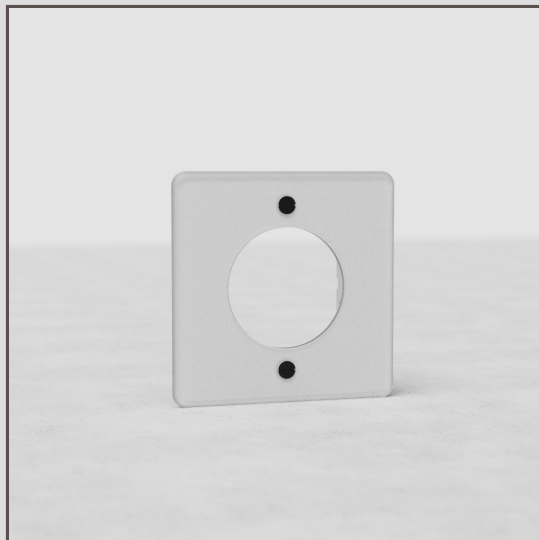

Pojedyncza ramka na okrągły moduł UE - Przezroczysta z czarnym

34489

Korzystając z naszych komponentów można stworzyć dowolną kombinację włączników i gniazd.

Ta pojedyncza przezroczysta ramka jest kompatybilna z każdym okrągłym modulem gniazda elektrycznego (należy się tylko upewnić, że wybrano te wykonane z czarnego tworzywa).

- Opatentowany układ elektryczny opracowany w celu umożliwienia montażu w podtynkowym
- Wykonana z poliwęglanu, który jest bardziej elastyczny i trwalszy niż zwykły akryl
- Ultracienka 2 mm, dopasowana oprawa
- Konieczność instalacji z naszym pojedynczą puszką elektryczną
- Niezależnie od rodzaju również nasze profile tynkarskie 9 mm do cegieł lub 3 mm profile do gładzi płyt gipsowo-kartonowych
- Dzięki naszej precyzyjnie dobranej otwornicy do cegieł lub płyt gipsowo-kartonowych, aby ułatwić instalację
- Metalowa obudowa odlewana ciśnieniowo
- Konieczność instalacji z naszym pojedynczą puszką elektryczną