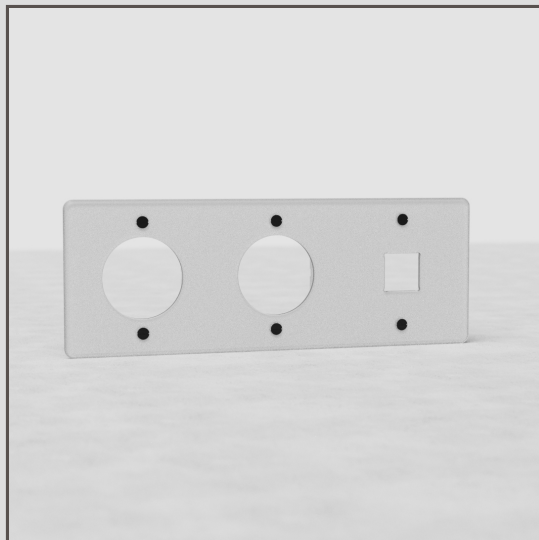

Potrójna ramka na x 1 moduł keystone oraz x 2 okrągłe moduły UE - Przezroczysta z czarnym

30849

Korzystając z naszych komponentów można stworzyć dowolną kombinację włączników i gniazd.

Ta potrójna przezroczysta ramka jest kompatybilna z dowolnym 20 mm modułem keystone x 1 oraz x 2 okrągłymi modułami gniazd elektrycznych (należy się tylko upewnić, że wybrano te wykonane z czarnego tworzywa).

- Opatentowany układ elektryczny opracowany w celu umożliwienia montażu w podtynkowym
- Wykonana z poliwęglanu, który jest bardziej elastyczny i trwalszy niż zwykły akryl
- Możliwość montażu poziomego lub pionowego
- Ultracienka 2 mm, dopasowana oprawa
- Konieczność instalacji z naszym potrójnym puszką elektryczną
- Niezależnie od tego również nasze profile tynkarskie 9 mm do ciany z cegły lub 3 mm profile do gładzi płyt gipsowo-kartonowych
- Użyj naszej precyzyjnie dobranej otwornicy do cegieł lub płyt gipsowo-kartonowych, aby ułatwić instalację
- Metalowa obudowa odlewana ciśnieniowo
- Konieczność instalacji z naszym potrójnym puszką elektryczną