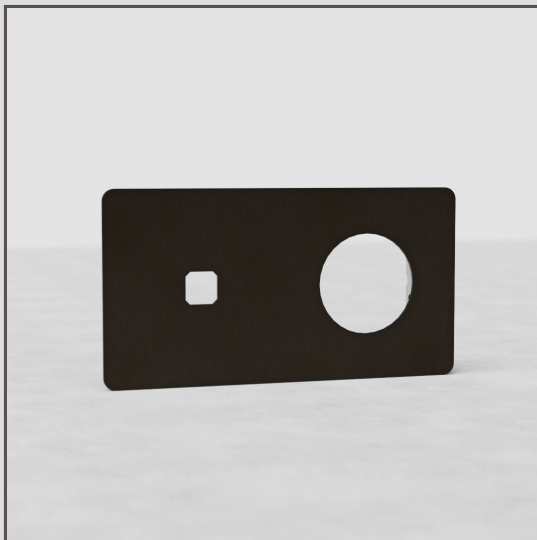

Espelho de interruptor e tomada duplo redondo UE – Bronze

39466

Usando os nossos componentes, pode criar qualquer combinação de interruptores ou tomadas de que precise.

Este espelho duplo de interruptor e tomada funciona com um dos nossos interruptores articulados ou interruptor regulador Bronze e um dos nossos módulos de tomada redondos (certifique-se apenas de escolher os fabricados com plástico Preto).

Bronze é o nosso acabamento mais arrojado, mas não é reluzente ou brilhante, por isso também tem um lado subtil. É uma cor castanho-escuro mate que é quase preta em algumas luzes.

- Sistema elétrico patenteado projetado para possibilitar o nosso design embutido característico
- Fabrico em latão maciço (em vez de plástico revestido de metal) para arestas definidas
- Pode ser instalado horizontal ou verticalmente
- Espelho embutido e ultrafino de 1,5 mm
- Visual sem parafusos
- Tem de ser instalado com a nossa caixa de instalação dupla
- Também vai precisar do nosso perfil para alvenaria 9 mm para paredes de tijolo ou perfil para pladur 3 mm para gesso cartonado rebocado
- Use a nossa serra de orifício para tijolo ou gesso cartonado de dimensões precisas para uma instalação fácil
- Estrutura em metal fundido
- Tem de ser instalado com a nossa caixa de instalação dupla