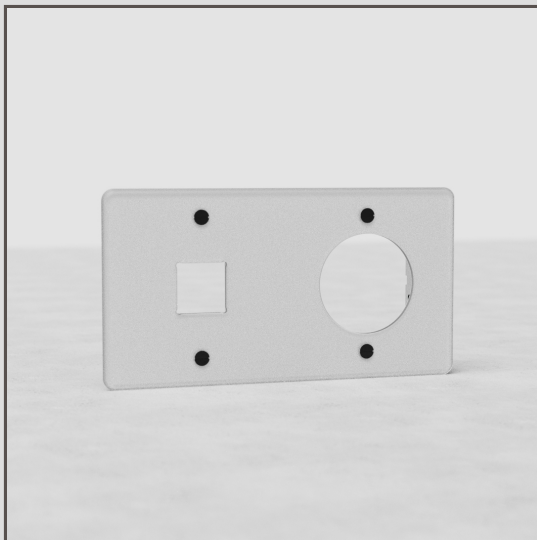

## Espelho de Keystone e tomada duplo redondo UE – Transparente Preto

39067

Usando os nossos componentes, pode criar qualquer combinação de interruptores ou tomadas de que precise.

Este espelho de módulo duplo Keystone e tomada Transparente funciona com um módulo Keystone de 20 mm e um módulo de tomada redondo (certifique-se apenas de escolher os fabricados com plástico Preto).

- Sistema elétrico patenteado projetado para possibilitar o nosso design embutido característico
- Fabricado em policarbonato, que é mais flexível e duradouro do que o acrílico comum
- Pode ser instalado horizontal ou verticalmente
- Espelho embutido e ultrafino de 2 mm
- Tem de ser instalado com a nossa [caixa de instalação dupla](#)
- Também vai precisar do nosso perfil para alvenaria 9 mm para paredes de tijolo ou perfil para pladur 3 mm para gesso cartonado rebocado
- Use a nossa serra de orifício para tijolo ou gesso cartonado de dimensões precisas para uma instalação fácil
- Estrutura em metal fundido
- Tem de ser instalado com a nossa caixa de instalação dupla