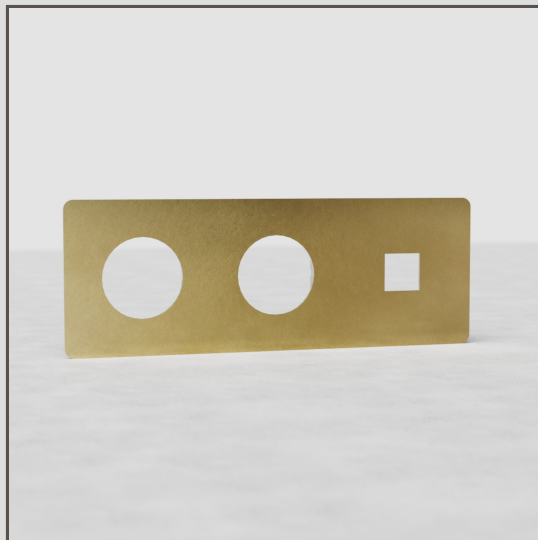

Espelho de Keystone e duas tomadas triplo redondo UE – Latão Antigo

38250

Usando os nossos componentes, pode criar qualquer combinação de interruptores ou tomadas de que precise.

Este espelho triplo de Keystone e duas tomadas funciona com um módulo Keystone de 20 mm e dois módulos de tomada redondos.

Latão Antigo é o que chamamos de acabamento "vivo", uma vez que reage ao ar e à humidade à sua volta, escurecendo (especialmente nas áreas em que mais toca). Nós demos-lhe um avanço, envelhecendo-o à mão antes do envio, para que tenha um aspeto antigo logo que o tira da caixa.

- Sistema elétrico patenteado projetado para possibilitar o nosso design embutido característico
- Fabrico em latão maciço (em vez de plástico revestido de metal) para arestas definidas
- Pode ser instalado horizontal ou verticalmente
- Espelho embutido e ultrafino de 1,5 mm
- Visual sem parafusos
- Tem de ser instalado com a nossa caixa de instalação tripla
- Também vai precisar do nosso perfil para alvenaria 9 mm para paredes de tijolo ou perfil para pladur 3 mm para gesso cartonado rebocado
- Use a nossa serra de orifício para tijolo ou gesso cartonado de dimensões precisas para uma instalação fácil
- Estrutura em metal fundido
- Tem de ser instalado com a nossa caixa de instalação tripla