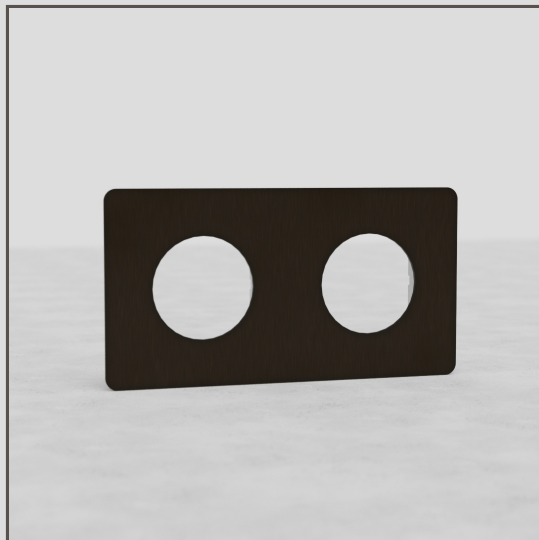

Espelho de módulo duplo redondo UE – Bronze

38152

Usando os nossos componentes, pode criar qualquer combinação de interruptores ou tomadas de que precise.

Este espelho de módulo duplo funciona com quaisquer dois dos nossos módulos de tomada redondos (certifique-se apenas de escolher os fabricados com plástico Preto).

Bronze é o nosso acabamento mais arrojado, mas não é reluzente ou brilhante, por isso também tem um lado subtil. É uma cor castanho-escuro mate que é quase preta em algumas luzes.

- Sistema elétrico patenteado projetado para possibilitar o nosso design embutido característico
- Fabrico em latão maciço (em vez de plástico revestido de metal) para arestas definidas
- Pode ser instalado horizontal ou verticalmente
- Espelho embutido e ultrafino de 1,5 mm
- Visual sem parafusos
- Tem de ser instalado com a nossa caixa de instalação dupla
- Também vai precisar do nosso perfil para alvenaria 9 mm para paredes de tijolo ou perfil para pladur 3 mm para gesso cartonado rebocado
- Use a nossa serra de orifício para tijolo ou gesso cartonado de dimensões precisas para uma instalação fácil
- Estrutura em metal fundido
- Tem de ser instalado com a nossa caixa de instalação dupla