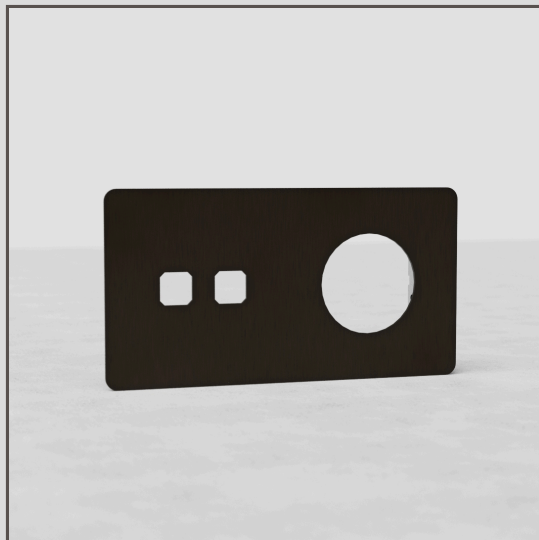

Espelho de interruptor de duas vias e tomada duplo redondo UE – Bronze

37453

Usando os nossos componentes, pode criar qualquer combinação de interruptores ou tomadas de que precise.

Este espelho duplo de interruptor de duas vias e uma tomada funciona com dois dos nossos interruptores articulados Bronze e um dos nossos módulos de tomada redondos (certifique-se apenas de escolher os fabricados com plástico Preto).

Bronze é o nosso acabamento mais arrojado, mas não é reluzente ou brilhante, por isso também tem um lado subtil. É uma cor castanho-escuro mate que é quase preta em algumas luzes.

- Sistema elétrico patenteado projetado para possibilitar o nosso design embutido característico
- Fabrico em latão maciço (em vez de plástico revestido de metal) para arestas definidas
- Pode ser instalado horizontal ou verticalmente
- Espelho embutido e ultrafino de 1,5 mm
- Visual sem parafusos
- Tem de ser instalado com a nossa [caixa de instalação dupla](#)
- Também vai precisar do nosso perfil para alvenaria 9 mm para paredes de tijolo ou perfil para pladur 3 mm para gesso cartonado rebocado
- Use a nossa serra de orifício para tijolo ou gesso cartonado de dimensões precisas para uma instalação fácil
- Estrutura em metal fundido
- Tem de ser instalado com a nossa caixa de instalação dupla