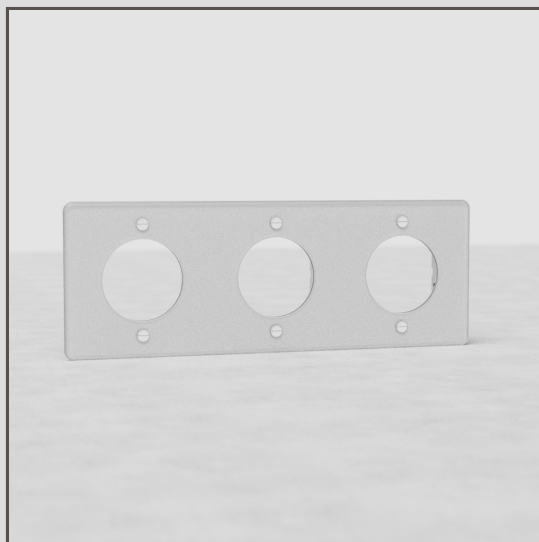

Espelho de módulo tripo redondo UE – Transparente Branco

35868

Usando os nossos componentes, pode criar qualquer combinação de interruptores ou tomadas de que precise.

Este espelho de módulo tripo Transparente funciona com quaisquer três dos nossos módulos de tomada redondos (certifique-se apenas de escolher os fabricados com plástico Branco).

- Sistema elétrico patenteado projetado para possibilitar o nosso design embutido característico
- Fabricado em policarbonato, que é mais flexível e duradouro do que o acrílico comum
- Pode ser instalado horizontal ou verticalmente
- Espelho embutido e ultrafino de 2 mm
- Tem de ser instalado com a nossa caixa de instalação tripla
- Também vai precisar do nosso perfil para alvenaria 9 mm para paredes de tijolo ou perfil para pladur 3 mm para gesso cartonado rebocado
- Use a nossa serra de orifício para tijolo ou gesso cartonado de dimensões precisas para uma instalação fácil
- Estrutura em metal fundido
- Tem de ser instalado com a nossa caixa de instalação tripla