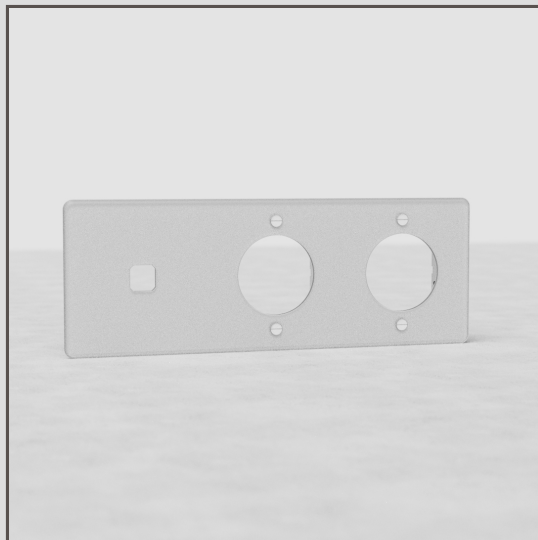

## Espelho de interruptor e duas tomadas triplo redondo UE – Transparente Branco

35520

Usando os nossos componentes, pode criar qualquer combinação de interruptores ou tomadas de que precise.

Este espelho triplo de um interruptor e duas tomadas Transparente funciona com um dos nossos interruptores articulados ou interruptor regulador e dois dos nossos módulos de tomada redondos (certifique-se apenas de escolher os fabricados com plástico Branco).

- Sistema elétrico patenteado projetado para possibilitar o nosso design embutido característico
- Fabricado em policarbonato, que é mais flexível e duradouro do que o acrílico comum
- Pode ser instalado horizontal ou verticalmente
- Espelho embutido e ultrafino de 2 mm
- Tem de ser instalado com a nossa caixa de instalação tripla
- Também vai precisar do nosso perfil para alvenaria 9 mm para paredes de tijolo ou perfil para pladur 3 mm para gesso cartonado rebocado
- Use a nossa serra de orifício para tijolo ou gesso cartonado de dimensões precisas para uma instalação fácil
- Estrutura em metal fundido
- Tem de ser instalado com a nossa caixa de instalação tripla