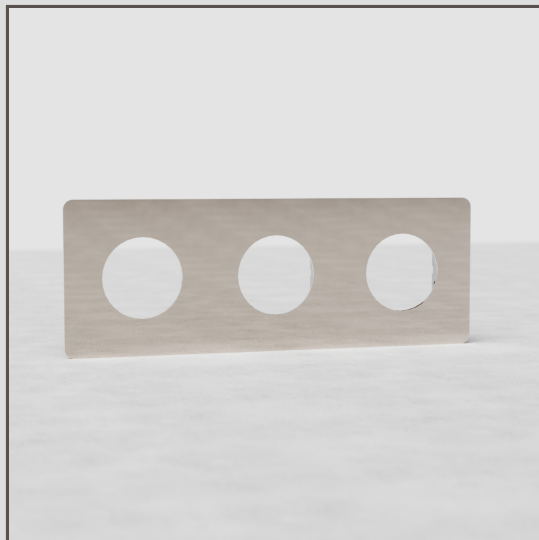

## Espelho de módulo triplo redondo UE – Níquel Polido

34261

Usando os nossos componentes, pode criar qualquer combinação de interruptores ou tomadas de que precise.

Este módulo triplo funciona com quaisquer três dos nossos módulos de tomada redondos.

Níquel Polido é a nossa resposta ao cromado. É um pouco mais quente, o que achamos mais versátil, para que o possa usar com paletas de cores quentes e frias.

- Sistema elétrico patenteado projetado para possibilitar o nosso design embutido característico
- Fabrico em latão maciço (em vez de plástico revestido de metal) para arestas definidas
- Pode ser instalado horizontal ou verticalmente
- Espelho embutido e ultrafino de 1,5 mm
- Visual sem parafusos
- Tem de ser instalado com a nossa [caixa de instalação tripla](#)
- Também vai precisar do nosso perfil para alvenaria 9 mm para paredes de tijolo ou perfil para pladur 3 mm para gesso cartonado rebocado
- Use a nossa serra de orifício para tijolo ou gesso cartonado de dimensões precisas para uma instalação fácil
- Estrutura em metal fundido
- Tem de ser instalado com a nossa caixa de instalação tripla