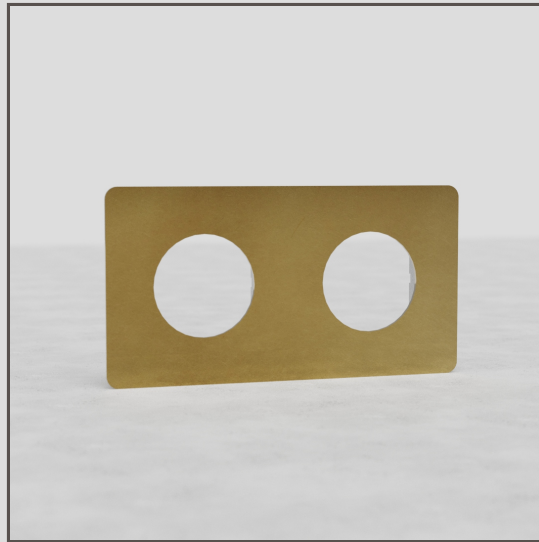

Runder Zweifachrahmen EU – Antikes Messing

37409

Wir stellen Rahmen, Schalter und Module als Einzelteile zur Verfügung, damit Sie diese nach Wunsch kombinieren können.

Dieser Zweifachrahmen ist mit all unseren runden Steckdosen-Modulen kompatibel.

Antikes Messing ist eine «lebendige» Oberfläche. Das Finish reagiert auf die Feuchtigkeit in der Luft. Das bedeutet, dass es mit der Zeit dunkler wird, insbesondere an Stellen, die häufig angefasst werden. Wir altern die Artikel von Hand in der Werkstatt, damit sie bereits eine Patina haben, wenn sie bei Ihnen ankommen.

- Patentiertes Elektrosystem, das unser charakteristisches flächenbündiges Design möglich macht
- Aus Massivmessing statt metallummanteltem Plastik gefertigt
- Kann horizontal oder vertikal montiert werden
- Ultradünne 1,5-mm-Grundplatten
- Schraubenloses Erscheinungsbild
- Muss mit der Zweifachgerätedose von Corston eingesetzt werden
- Sie benötigen auch unsere Putzringe. Entweder den 9-mm-Putzring für Ziegelwände oder den 3-mm-Putzring für Gipskartonplatten.
- Unsere massgenaue Lochsäge für Ziegel- oder Gipskartonwände erleichtert den Einbau.
- Metalldruckgussgehäuse
- Muss mit der Zweifachgerätedose von Corston eingesetzt werden