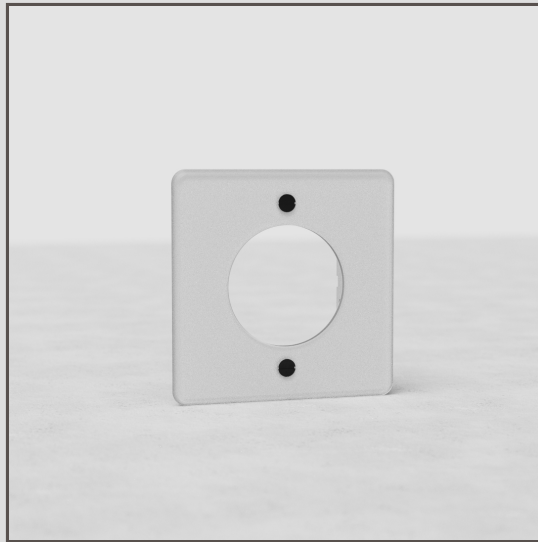

## Runder Einfachrahmen EU – Durchsichtig + Schwarz

34489

Wir stellen Rahmen, Schalter und Module als Einzelteile zur Verfügung, damit Sie diese nach Wunsch kombinieren können.

Dieser transparente Einzelrahmen kann mit allen unseren runden Modulen/Steckdoseneinsätzen verwendet werden (achten Sie darauf, dass Sie die Module mit schwarzem Kunststoff wählen).

- Patentiertes Elektrosystem, das unser charakteristisches flächenbündiges Design möglich macht
- Hergestellt aus Polycarbonat, das flexibler und haltbarer ist als das übliche Acryl
- Ultradünne 1,5-mm-Grundplatten
- Muss mit der Einfachgerätedose von Corston eingesetzt werden
- Sie benötigen auch unsere Putzringe. Entweder den 9-mm-Putzring für Ziegelwände oder den 3-mm-Putzring für Gipskartonplatten.
- Unsere massgenaue Lochsäge für Ziegel- oder Gipskartonwände erleichtert den Einbau.
- Metalldruckgussgehäuse
- Muss mit der Einfachgerätedose von Corston eingesetzt werden