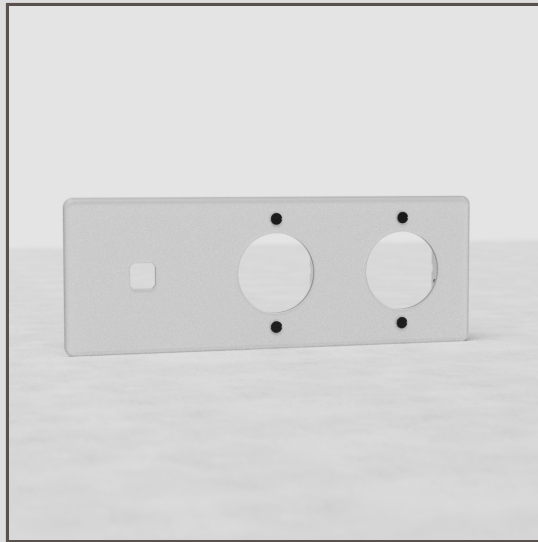

Runder Dreifachrahmen für 1 Schalter & 2 Steckdoseneinsätze EU – Durchsichtig + Schwarz

39546

Wir stellen Rahmen, Schalter und Module als Einzelteile zur Verfügung, damit Sie diese nach Wunsch kombinieren können.

Kombinieren Sie Kipphebel- oder Drehdimmschalter und runde Steckdoseneinsätze mit diesem transparenten Zweifachrahmen (achten Sie darauf, dass Sie die Module mit schwarzem Kunststoff wählen).

- Patentiertes Elektrosystem, das unser charakteristisches flächenbündiges Design möglich macht
- Hergestellt aus Polycarbonat, das flexibler und haltbarer ist als das übliche Acryl
- Kann horizontal oder vertikal montiert werden
- Ultradünne 1,5-mm-Grundplatten
- Muss mit der Dreifachgerätedose von Corston eingesetzt werden
- Sie benötigen auch unsere Putzringe. Entweder den 9-mm-Putzring für Ziegelwände oder den 3-mm-Putzring für Gipskartonplatten.
- Unsere maßgenaue Lochsäge für Ziegel- oder Gipskartonwände erleichtert den Einbau.
- Metalldruckgussgehäuse
- Muss mit der Dreifachgerätedose von Corston eingesetzt werden