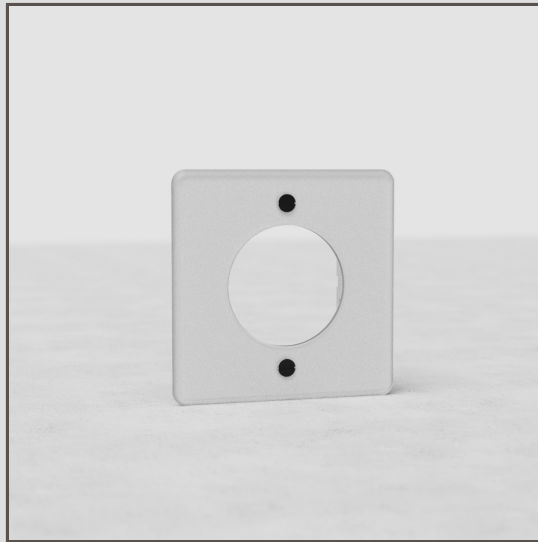

Runder Einfachrahmen EU – Durchsichtig + Schwarz

34489

Wir stellen Rahmen, Schalter und Module als Einzelteile zur Verfügung, damit Sie diese nach Wunsch kombinieren können.

Dieser transparente Einzelrahmen kann mit allen unseren runden Modulen/Steckdoseneinsätzen verwendet werden (achten Sie darauf, dass Sie die Module mit schwarzem Kunststoff wählen).

- Patentiertes Elektrosystem, das unser charakteristisches flächenbündiges Design möglich macht
- Hergestellt aus Polycarbonat, das flexibler und haltbarer ist als das übliche Acryl
- Ultradünne 1,5-mm-Grundplatten
- Muss mit der Einfachgerätedose von Corston eingesetzt werden
- Sie benötigen auch unsere Putzringe. Entweder den 9-mm-Putzring für Ziegelwände oder den 3-mm-Putzring für Gipskartonplatten.
- Unsere maßgenaue Lochsäge für Ziegel- oder Gipskartonwände erleichtert den Einbau.
- Metalldruckgussgehäuse
- Muss mit der Einfachgerätedose von Corston eingesetzt werden