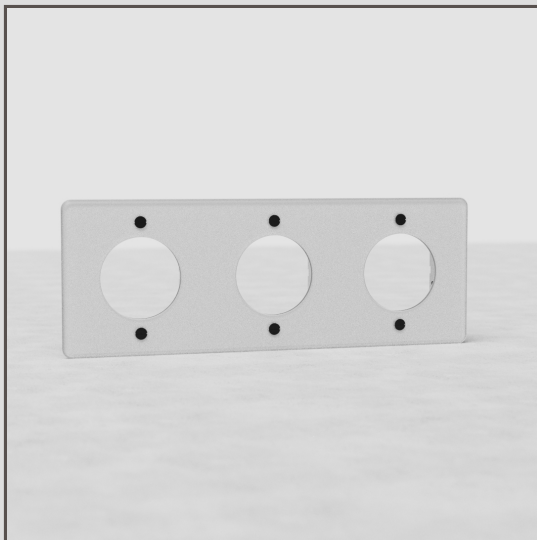

Plaque (Triple) Insert Rond - Transparent (Noir)

30818

En utilisant nos composants, vous pouvez créer n'importe quelle combinaison d'interrupteurs ou de prises dont vous avez besoin.

Cette plaque triple transparente fonctionne avec n'importe quelle combinaison de trois de nos mécanismes de prise ronde (assurez-vous simplement de choisir ceux fabriqués en plastique noir).

- Système électrique breveté conçu pour permettre notre finition affleurante unique
- Fabriquée en polycarbonate, plus souple et plus durable que l'acrylique ordinaire
- Possibilité de montage horizontal ou vertical
- Profil ultra-fin de 2 mm, qui s'adapte parfaitement au mur
- Doit être installé avec notre boîte d'encastrement triple
- Vous aurez également besoin de nos cornières de 9 mm pour les murs en briques ou de nos cornières à enduit de 3 mm pour les plaques de plâtre recouvertes d'un enduit
- Utilisez notre scie cloche à brique ou à placo de taille adaptée pour faciliter l'installation
- Châssis en métal moulé sous pression
- Doit être installé avec notre boîte d'encastrement triple