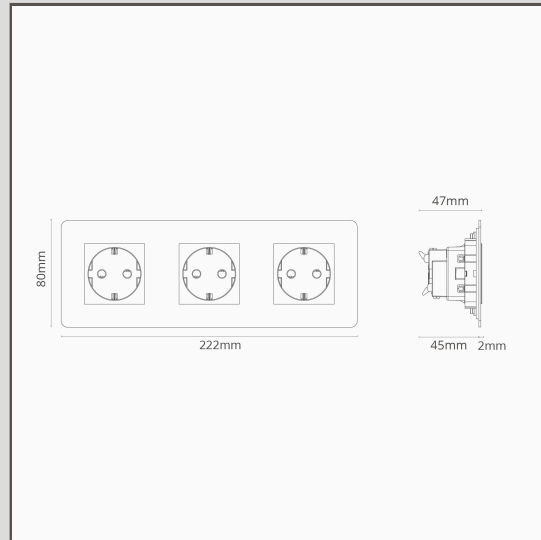

SchuKo-Steckdoseneinsatz (Typ F) rund 3x in Dreifachrahmen – Poliertes Nickel + Schwarz

37611

Schlank und schnörkellos: Das ist unser Schuko-Steckdoseneinsatz (Typ F) 3x in Dreifachrahmen.

Der Rahmen hat eine Tiefe von nur 1,5 mm und schmiegt sich ohne Abstand an die Wand. Der Rahmen wird mit Clips befestigt – für ein schraubenloses Erscheinungsbild.

Poliertes Nickel ist unsere Antwort auf Chrom. Weil die Oberfläche einen warmen Unterton hat, kann sie mit warmen oder kühlen Farbpaletten kombiniert werden.

- Patentiertes Elektrosystem, das unser charakteristisches flächenbündiges Design möglich macht
- Rahmen aus Massivmessing
- Passende Beschläge und Leuchten erhältlich
- Muss mit der Dreifachgerätedose von Corston eingesetzt werden
- Sie benötigen auch unsere Putzringe. Entweder den 9-mm-Putzring für Ziegelwände oder den 3-mm-Putzring für Gipskartonplatten.
- Unsere maßgenaue Lochsäge für Ziegel- oder Gipskartonwände erleichtert den Einbau.
- Abmessungen: H 80 mm x B 222 mm x T 48 mm;
- Nennleistung: 16 A
- 230–250 V ~ 50 Hz
- Rahmentiefe: 1,5 mm
- Schraubenlos: Rahmen lässt sich mit Clips befestigen
- Metalldruckgussgehäuse