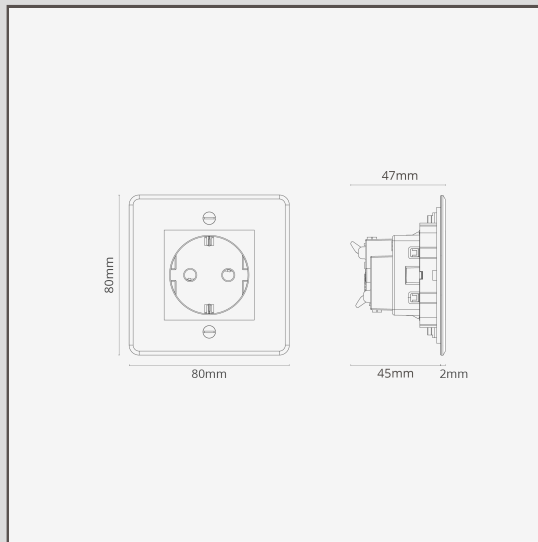

Módulo redondo Schuko (marco simple) - Transparente (inserción negra)

32974

Este enchufe Schuko en marco individual tiene solo 2 mm de espesor y realmente es casi invisible en la pared.

Producto hecho con policarbonato, que es más flexible y duradero que el acrílico común.

También usamos plástico negro que es poco brillante con un acabado ligeramente texturado para las inserciones.

- Sistema eléctrico patentado diseñado para posibilitar nuestro exclusivo diseño al ras de la pared
- Apto para paredes pintadas o empapeladas
- Debe instalarse con nuestra [caja de empotrar individual](#)
- También necesitarás nuestro accesorio de nivelación para caja de 9 mm para paredes de ladrillo o nuestro accesorio de nivelación para caja de 3 mm para paredes de cartón-yeso
- Usa nuestra sierra para agujeros de tamaño exacto para ladrillos o cartón-yeso para facilitar la instalación
- 80 mm de alto x 80 mm de ancho x 48 mm de profundidad
- La placa se ubica a 2 mm de la pared
- Está asegurada con clips de resorte para permitir un acabado sin tornillos
- Chasis metálico fundido a presión
- Enchufes de hasta 16A
- 230-250V~50Hz