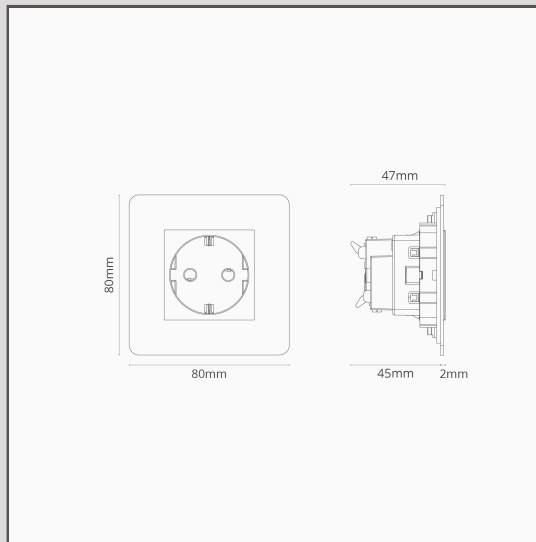

Módulo redondo Schuko (marco simple) - Bronce (inserción negra)

37576

Hemos diseñado este enchufe Schuko en marco individual para ser lo más elegante posible.

La placa frontal de acabado en bronce tiene un espesor de solo 1,5 mm y queda al ras de la pared. Se adhiere a la placa trasera con clips para generar una apariencia limpia, sin tornillos a la vista.

- Sistema eléctrico patentado diseñado para posibilitar nuestro exclusivo diseño al ras de la pared
- Marco fabricado en latón sólido
- Combina con nuestros herrajes y luminarias
- Debe instalarse con nuestra [caja de empotrar individual](#)
- También necesitarás nuestro accesorio de nivelación para caja de 9 mm para paredes de ladrillo o nuestro accesorio de nivelación para caja de 3 mm para paredes de cartón-yeso
- Usa nuestra sierra para agujeros de tamaño exacto para ladrillos o cartón-yeso para facilitar la instalación
- Dimensiones: 80 mm de alto x 80 mm de ancho x 48 mm de profundidad.
- Enchufes de hasta 16A
- 230-250V~50Hz
- La placa se ubica a 1,5 mm de la pared
- Está asegurada con clips de resorte para permitir un acabado sin tornillos
- Chasis metálico fundido a presión