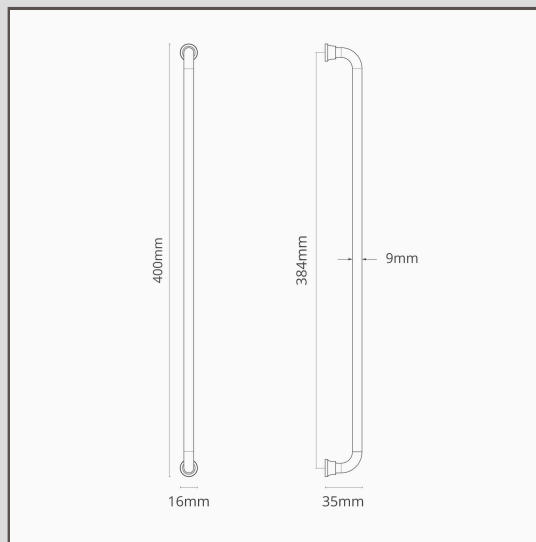

Sycamore Poignée de Meuble 384mm - Bronze

19094

Cette poignée de meuble possède un design traditionnel qui apporte du caractère à votre maison. Elle conviendra parfaitement à toute cuisine contemporaine ou classique.

- Fabriqué en laiton massif
- S'associe à des crochets et supports d'étagères