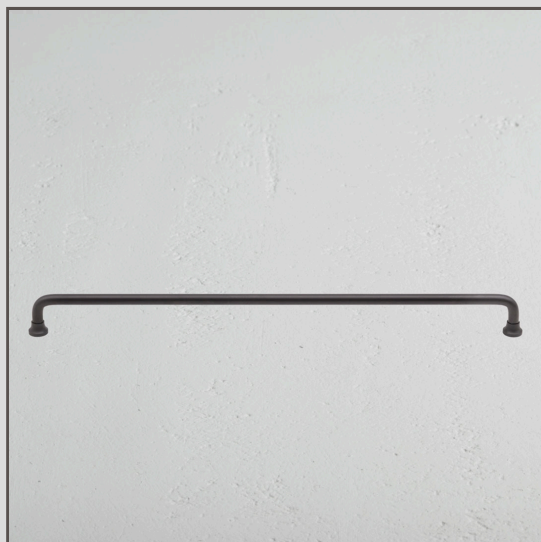

Sycamore Poignée de Meuble 384mm - Bronze

19094

Cette poignée de meuble possède un design traditionnel qui apporte du caractère à votre maison. Elle conviendra parfaitement à toute cuisine contemporaine ou classique.

Le Bronze est notre finition la plus audacieuse, mais elle n'est ni brillante ni vive, ce qui lui confère également un côté discret. Il s'agit d'une couleur mate d'un brun profond, presque noire sous certaines lumières.

- Fabriqué en laiton massif
- S'associe à des crochets et supports d'étagères