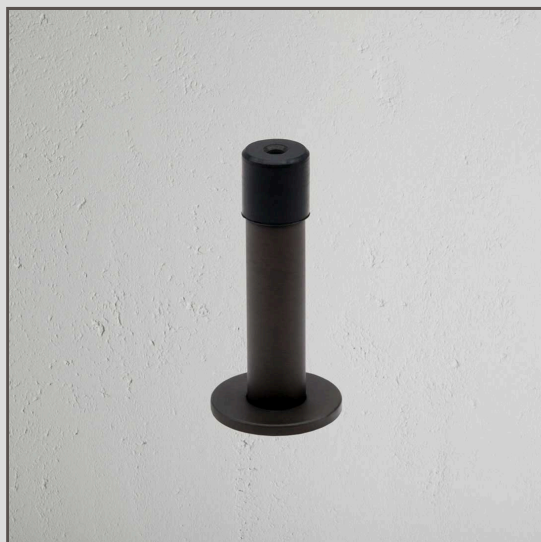

Montpellier Butoir de Porte Murale - Bronze

17391

Fixez le butoir de porte mural Montpellier à vos plinthes pour protéger vos murs et vos portes.

La tête en caoutchouc empêchera discrètement vos portes de heurter les meubles environnants.

Le Bronze est notre finition la plus audacieuse, mais elle n'est ni brillante ni vive, ce qui lui confère également un côté discret. Il s'agit d'une couleur mate d'un brun profond, presque noire sous certaines lumières.

Il n'a jamais été aussi simple de coordonner tous les composants de votre porte.

- Livré avec toutes les vis et tous les raccords
- Assortis aux poignées de porte, serrures, verrous et serrures à barrette tournante de la [Collection en Bronze](#)
- Dimensions : Profondeur 75mm x Diamètre 36mm
- Vis de 40mm et bouchon brut fournis
- Butée de porte murale