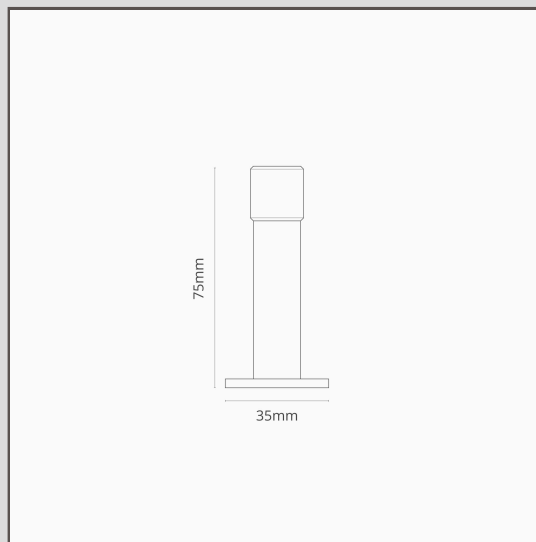

Montpellier Butoir de Porte Murale - Bronze

17391

Fixez le butoir de porte mural Montpellier à vos plinthes pour protéger vos murs et vos portes.

La tête en caoutchouc empêchera discrètement vos portes de heurter les meubles environnants.

Il n'a jamais été aussi simple de coordonner tous les composants de votre porte.

- Livré avec toutes les vis et tous les raccords
- Assortis aux poignées de porte, serrures, verrous et serrures à barrette tournante de la [Collection en Bronze](#)
- Dimensions : Profondeur 75mm x Diamètre 36mm
- Vis de 40mm et bouchon brut fournis
- Butée de porte murale