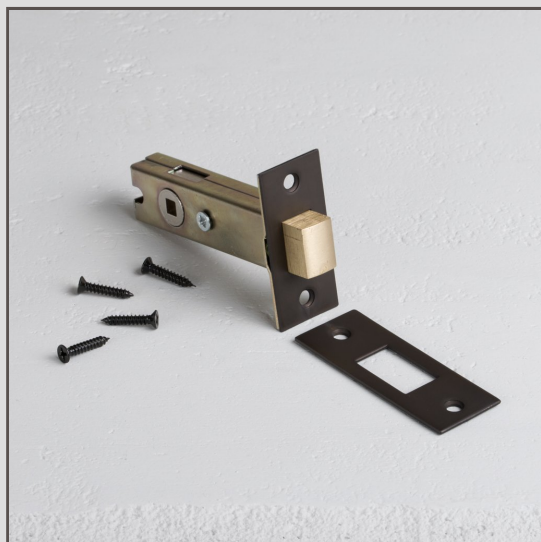

## Serrure de Salle de Bain 60mm - Bronze

16885

Sécurisez vos portes intérieures avec notre serrure à condamnation, à utiliser notamment dans les salles de bains. Notre modèle de 60 mm est conçu pour fonctionner parfaitement avec nos serrures encastrées de 60 mm.

Le Bronze est notre finition la plus audacieuse, mais elle n'est ni brillante ni vive, ce qui lui confère également un côté discret. Il s'agit d'une couleur mate d'un brun profond, presque noire sous certaines lumières.

- Plaque frontale et gâche en laiton massif, finition bronze
- A utiliser avec nos serrures encastrées de 60 mm et les condamnations correspondantes (vendues séparément).
- Serrure de 100 mm également disponible
- À coordonner avec les poignées de porte, les charnières, les condamnations et les butoirs de porte en bronze
- Entraxe de 60 mm
- Carré de tige 5mm x 5mm
- Convient uniquement aux portes intérieures