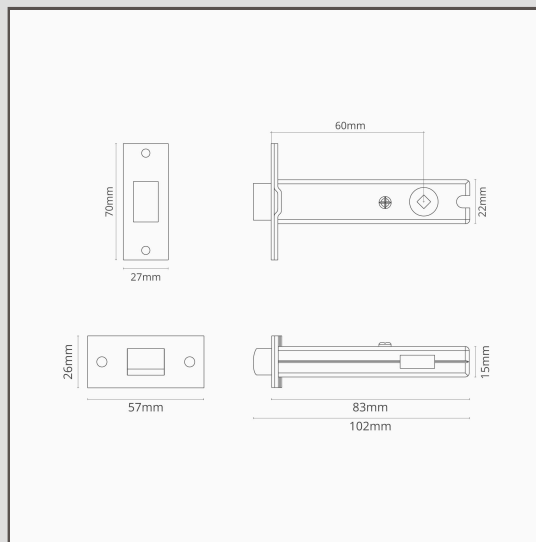

## Serrure de Salle de Bain 60mm - Bronze

16885

Sécurisez vos portes intérieures avec notre serrure à condamnation, à utiliser notamment dans les salles de bains. Notre modèle de 60 mm est conçu pour fonctionner parfaitement avec nos serrures encastrées de 60 mm.

- Plaque frontale et gâche en laiton massif, finition bronze
- A utiliser avec nos serrures encastrées de 60 mm et les condamnations correspondantes (vendues séparément).
- Serrure de 100 mm également disponible
- À coordonner avec les poignées de porte, les charnières, les condamnations et les butoirs de porte en bronze
- Entraxe de 60 mm
- Carré de tige 5mm x 5mm
- Convient uniquement aux portes intérieures