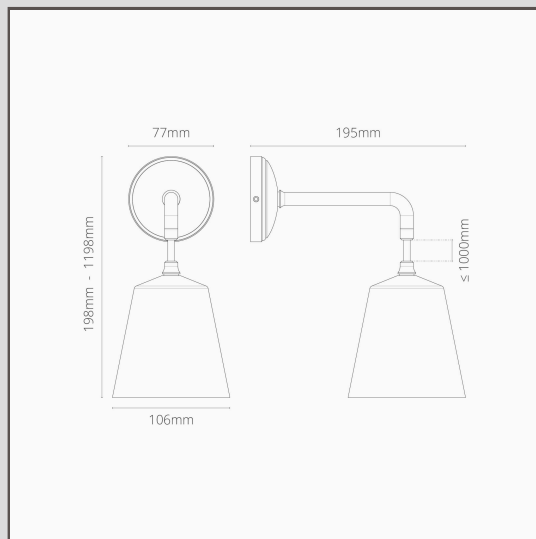

Petite Applique Murale à Suspension Richmond en Porcelaine Fine - Nickel Poli

16592

Ce luminaire à suspension minimaliste Richmond est idéal pour les intérieurs modernes et traditionnels. Elle sera parfaite seule ou de part et d'autre de votre lit.

- Corps en laiton massif
- 1,2 m de câble tressé
- Convient à une ampoule G9 standard
- Conçu et fabriqué au Royaume-Uni
- Assorti à tous nos spots, interrupteurs et prises de courant en Nickel Poli
- Dimensions : L198mm x Dia. 106mm ; rosace de montage dia. 77mm
- Entièrement gradable avec une ampoule G9 appropriée
- Classé IP20 - convient pour une utilisation dans la zone 3 des salles de bains. Ne convient pas à une utilisation en extérieur.
- Utiliser des ampoules G9 à économie d'énergie de 18 mm| non incluses.
- Aucun driver n'est nécessaire
- Livré avec des connecteurs WAGO pour un câblage et des tests rapides et faciles