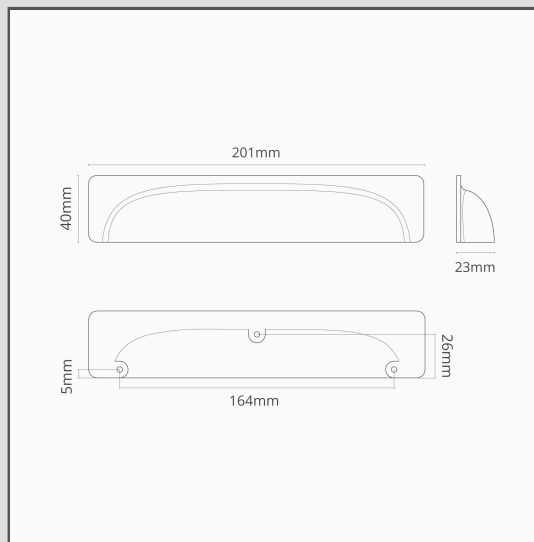

Elm Poignée Coquille 164mm - Bronze

15853

Ces poignées coquilles traditionnelles ont un charme familier et s'adaptent aussi bien aux meubles modernes que classiques.

Cette poignée plus longue convient bien aux grands tiroirs et aux portes de celliers.

Le Bronze est notre finition la plus audacieuse, mais elle n'est ni brillante ni vive, ce qui lui confère également un côté discret. Il s'agit d'une couleur mate d'un brun profond, presque noire sous certaines lumières.

- Conception sans vis
- Fabriqué en laiton massif
- Livré avec des vis à dé clic M4x pour s'adapter aux tiroirs et portes de 12-20mm. Vous pouvez acheter des vis plus longues sur notre page de [pièces détachées](#)
- Assorti aux [crochets](#) et [supports d'étagères](#)
- Dimensions : Longueur 201mm x Largeur 40mm x Profondeur 23mm
- Espacement des vis 164 mm.
- Les vis M4 sont fournies pour être installées sur des tiroirs et des portes de 18-20mm. Des vis Snap off plus longues sont disponibles sur la page des pièces détachées [ici](#).