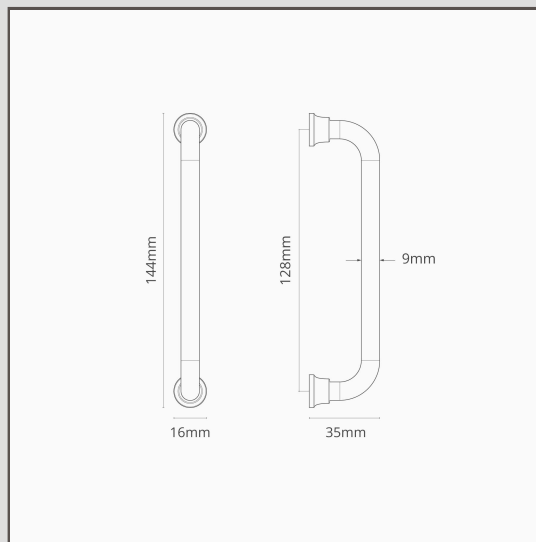

Sycamore Poignée de Meuble 128mm - Bronze

15483

Cette poignée de meuble possède un design traditionnel qui apporte du caractère à votre maison. Elle conviendra parfaitement à toute cuisine contemporaine ou classique.

- Fabriqué en laiton massif
- S'associe à des [crochets](#) et des [supports d'étagères](#)
- Dimensions : Longueur 144 x Largeur 16mm x Profondeur 35mm.
- Espacement des vis de 128 mm.
- Les vis sont fournies pour convenir à une porte de 15-20 mm. Si vous avez des portes plus épaisses, des vis plus longues sont disponibles sur la page des pièces détachées.