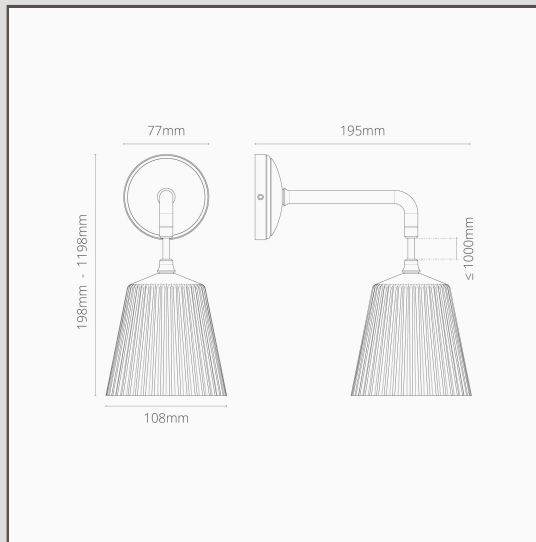

Richmond Petite Applique Murale Suspendue Verre Cannelé - Bronze

14171

L'applique minimaliste Richmond est idéale pour les intérieurs modernes et traditionnels.

Elle sera parfaite seule, ou placée de part et d'autre de votre lit, de votre commode ou du miroir de votre salle de bains.

Associez-le à l'abat-jour en Verre Cannelé pour un éclairage à 360 degrés et une atmosphère intemporelle.

- Abat-jour en verre soufflé à la main. Pour en savoir plus, consultez notre FAQ ci-dessous.
- Base en laiton massif
- 1,2 m de câble tressé
- Conçu et fabriqué au Royaume-Uni
- Assortie à tous nos spots en Bronze
- Dimensions : L198mm x Dia. 106mm ; Rosace de fixation dia. 77mm
- Entièrement dimmable avec une ampoule G9 appropriée
- Classé IP20 - Convient à la Zone 2 des salles de bains. Ne convient pas à une utilisation en extérieur
- Utiliser des ampoules G9 à économie d'énergie de 18 mm, non incluses
- Aucun driver n'est nécessaire
- Livré avec une boîte à bornes connectée pour un câblage et des tests rapides et faciles