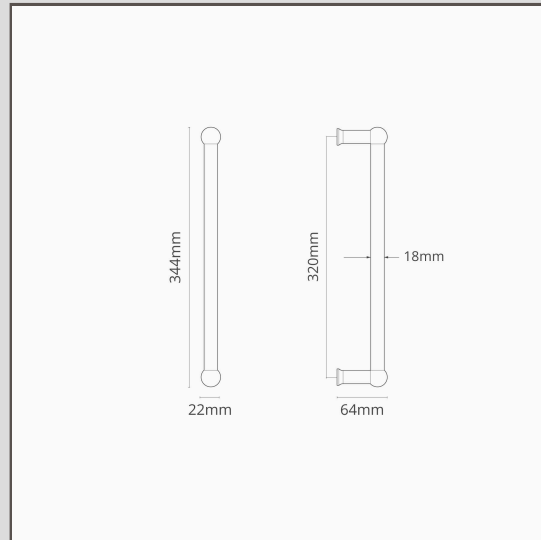

Harper Poignée de Tirage de Porte Double 320mm - Bronze

14093

Idéales pour les portes qui n'ont pas besoin de verrous à charnière pour s'ouvrir et se fermer, les poignées de porte Harper Double Pull ont un design simple.