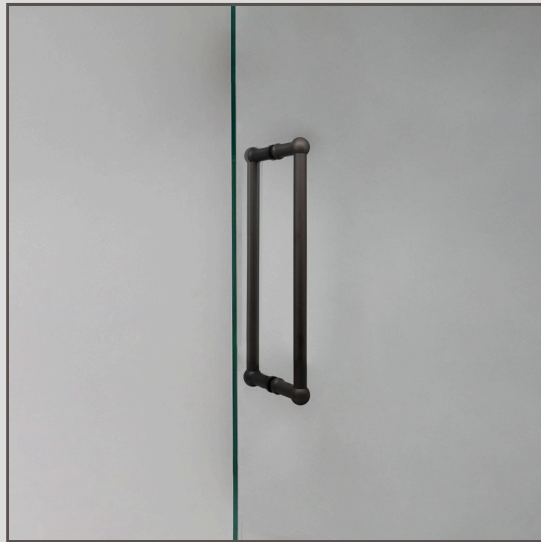

Harper Poignée de Tirage de Porte Double 320mm - Bronze

14093

Idéales pour les portes qui n'ont pas besoin de verrous à charnière pour s'ouvrir et se fermer, les poignées de porte Harper Double Pull ont un design simple.

Le Bronze est notre finition la plus audacieuse, mais elle n'est ni brillante ni vive, ce qui lui confère également un côté discret. Il s'agit d'une couleur mate d'un brun profond, presque noire sous certaines lumières.

- Fixations double face pour une installation dos à dos
- Comprend des rondelles en caoutchouc pour les portes en verre
- Fabriqué en laiton massif
- À assortir avec les charnières, les serrures à barrettes tournantes, les verrous et les butoirs porte de la [Collection en Bronze](#)
- Kit de montage inclus pour l'installation sur des portes solides.
- Veuillez trouver des informations pour l'installation sur notre page d'instructions.