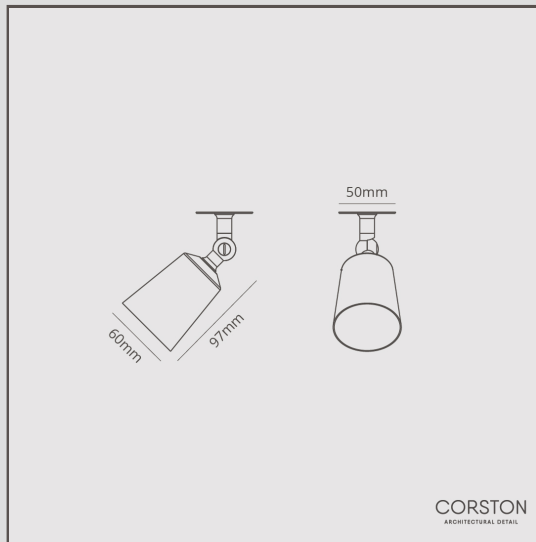

Perryn Spot Simple 50mm - Bronze

14025

Les connexions électriques du Spot Simple Perryn sont dissimulées, tandis qu'un mécanisme à ressort permet de fixer la plaque de montage à un plafond en plaques de plâtre.

Sa rotule fluide pivote de 320° et s'incline de 180° pour éclairer des parties spécifiques d'une pièce.

Le Bronze est notre finition la plus audacieuse, mais elle n'est ni brillante ni vive, ce qui lui confère également un côté discret. Il s'agit d'une couleur mate d'un brun profond, presque noire sous certaines lumières.

- Convient à une ampoule de 50 mm
- Livré avec des connecteurs de marque WAGO pour un câblage et un essai rapides et faciles
- Disponible également en [35 mm](#)
- S'adapte à tous nos interrupteurs et prises en Bronze
- Dimensions : Abat-jour, L97mm x Dia. 60mm ; plaque de montage dia. 50mm. Longueur du câble : 200 mm
- Classé IP20 - convient pour une utilisation en cuisine et dans la zone 3 des salles de bains
- Trou découpé de 40 mm, profondeur de l'encastrement de 60 mm
- S'utilise avec des ampoules GU10 à économie d'énergie de 50 mm, non incluses
- Installé sur une plaque de montage en laiton massif, avec deux clips internes à ressort pour le maintenir en place
- Convient uniquement à une installation sur une surface en plaque de plâtre avec un vide suffisant derrière
- Aucun tournevis requis