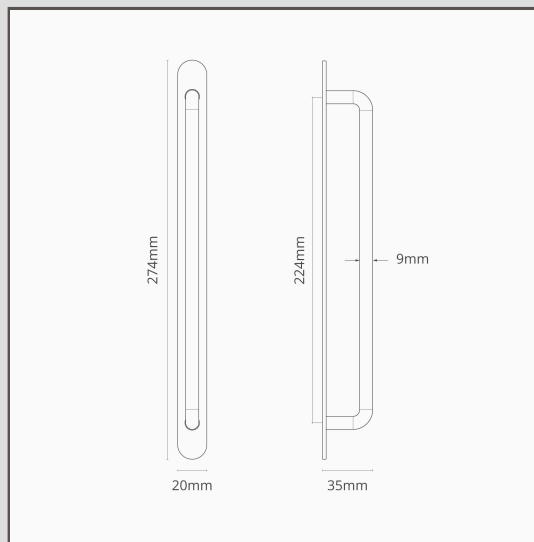

## Kilburn Poignée de Meuble 224mm - Nickel Poli

13565

Ce design simple convient parfaitement à tous les meubles et tiroirs de salle de bains.

La plaque arrière fine est discrète mais protège néanmoins vos meubles des traces de doigts ou des rayures.