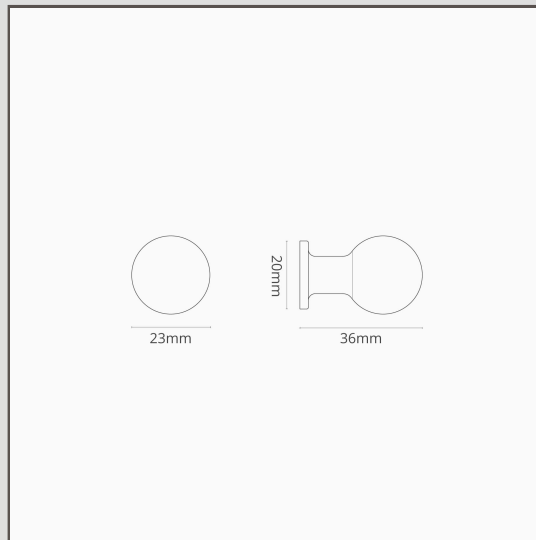

Bayswater Bouton de Meuble - Bronze

13523

Conçu pour les meubles tant contemporains que traditionnels, le bouton de meuble Bayswater est un modèle simple mais robuste.

Utilisez-le seul pour les petits meubles ou doublez-le pour les tiroirs plus larges.

Ce bouton est parfaitement assorti à notre [Poignée de Meuble Sycamore](#) qui présente un design similaire et de forme arrondie.

- Idéal pour le recyclage de vieilles armoires
- Fabriqué en laiton massif
- Associez-les à des [supports pour étagères](#) et des [crochets](#) assortis
- Dimensions : Hauteur 36mm x Diamètre 23mm.
- Les vis fournies conviennent à une porte de 15-20mm. Pour les portes plus épaisses, vous trouverez des vis plus longues dans la section pièces détachées.