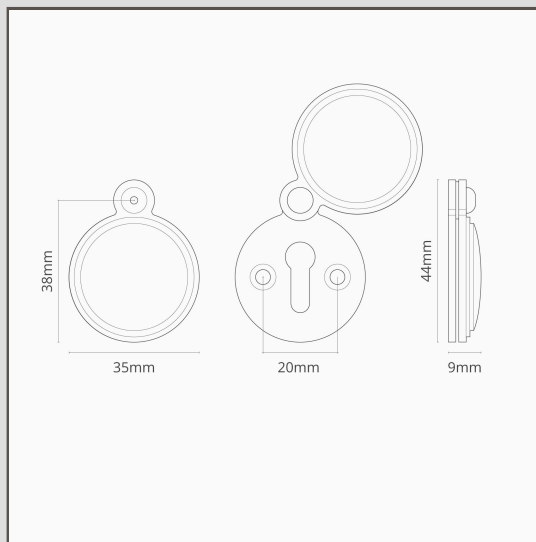

Warwick Rosace à Clé de Serrure Couverte - Bronze

13391

La rosace à Clé de Serrure Couverte Warwick s'adapte à tous les trous de serrure.

Le Bronze est notre finition la plus audacieuse, mais elle n'est ni brillante ni vive, ce qui lui confère également un côté discret. Il s'agit d'une couleur mate d'un brun profond, presque noire sous certaines lumières.

- Livré avec toutes les vis et tous les raccords
- Associez-les aux poignées de porte, serrures et verrous assortis de la [Collection en Bronze](#)
- Dimensions : Longueur 44 mm x Largeur 35 mm x Profondeur 0,9 mm.
- Fourni avec des vis à bois à tête fendue de 14 mm.
- Convient aux portes extérieures et intérieures.
- Vendus séparément