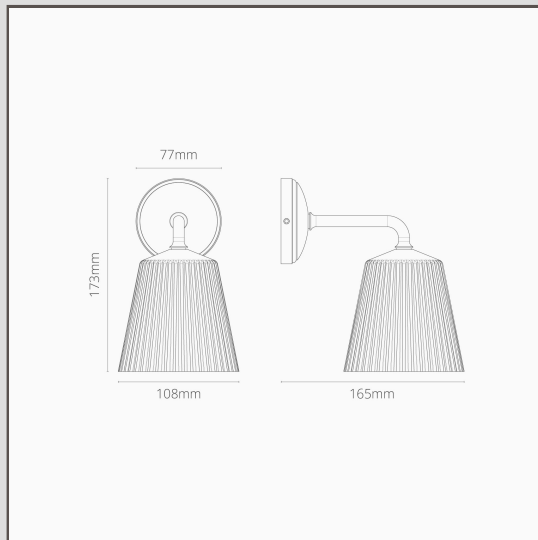

Richmond Petite Applique Murale Verre Cannelé - Nickel Poli

11809

L'applique murale Richmond est conçue pour être compact et minimaliste.

Il est idéal de part et d'autre du miroir de la salle de bains ou comme liseuse.

- Abat-jour en verre soufflé à la main. Pour en savoir plus, consultez notre FAQ ci-dessous.
- Fabriqué en laiton massif
- Convient à une ampoule G9 standard
- Résistant à l'eau et aux intempéries
- Conçu et fabriqué au Royaume-Uni
- Assortie à tous nos [spots](#), interrupteurs et prises en Nickel Poli
- Dimensions : L173mm x Dia. 106mm ; Rosace de fixation dia. 77mm
- Entièrement dimmable avec une ampoule G9 appropriée
- Classé IP44 - Convient à la Zone 3 des salles de bains et à une utilisation en extérieur
- Utiliser des ampoules G9 à économie d'énergie de 18 mm, non incluses
- Aucun driver n'est nécessaire
- Livré avec une boîte à bornes connectée pour un câblage et des tests rapides et faciles