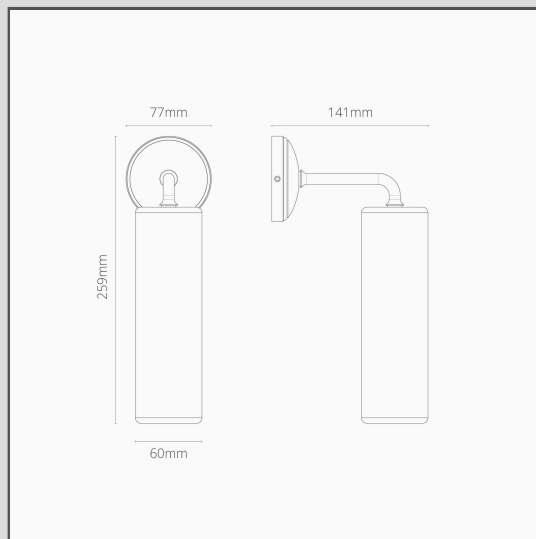

Petite Applique Murale Claremont en Porcelaine Fine - Laiton Ancien

11420

La silhouette épurée de la lampe Claremont s'intègre aussi bien dans les maisons classiques que contemporaines. Utilisez-la de chaque côté du miroir de la salle de bains, ou pour éclairer des œuvres d'art ou des éléments architecturaux.

- Corps en laiton massif
- Convient à une ampoule G9 standard
- Convient à une utilisation en extérieur
- Conçu et fabriqué au Royaume-Uni
- Assorti à tous nos spots, interrupteurs et prises de courant en Laiton Ancien
- Dimensions : L259mm x Dia. 63mm ; rosace de montage dia. 77mm
- Entièrement gradable avec une ampoule G9 appropriée
- Classé IP44 - convient pour une utilisation en extérieur et dans la zone 3 des salles de bains
- Utiliser des ampoules G9 à économie d'énergie de 18 mm| non incluses.
- Aucun driver n'est nécessaire
- Livré avec des connecteurs WAGO pour un câblage et des tests rapides et faciles