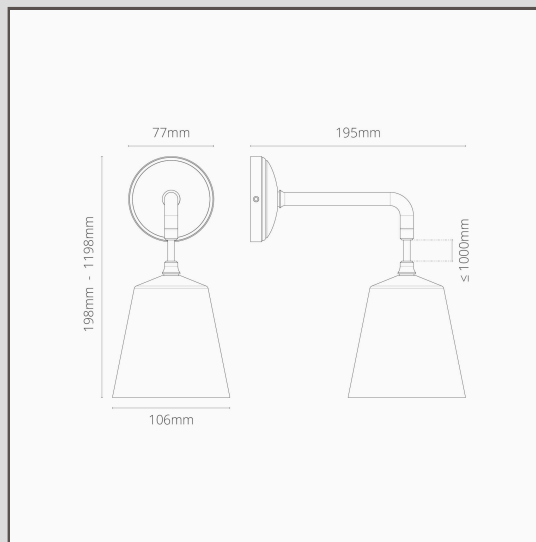

Richmond Petite Applique Murale Suspendue - Nickel Poli

11187

L'applique minimaliste Richmond est idéale pour les intérieurs modernes et traditionnels.

Elle sera parfaite seule, ou placée de part et d'autre de votre lit, de votre commode ou du miroir de votre salle de bains.

Le Nickel Poli est notre alternative au chrome. Il est un peu plus chaud, ce qui le rend plus polyvalent. Vous pouvez donc l'utiliser avec des palettes de couleurs chaudes ou froides.

- Base en laiton massif
- 1,2 m de câble tressé
- Conçu et fabriqué au Royaume-Uni
- Assortie à tous nos spots en Nickel Poli
- Dimensions : L198mm x Dia. 106mm ; Rosace de fixation dia. 77mm
- Entièrement dimmable avec une ampoule G9 appropriée
- Classé IP20 - Convient à la Zone 2 des salles de bains. Ne convient pas à une utilisation en extérieur
- Utiliser des ampoules G9 à économie d'énergie de 18 mm, non incluses
- Aucun driver n'est nécessaire
- Livré avec une boîte à bornes connectée pour un câblage et des tests rapides et faciles