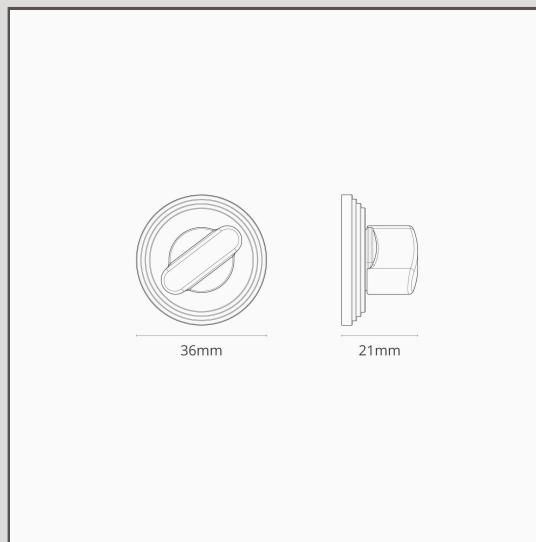

Condamnation Warwick - Nickel Poli

10688

Notre condamnation Warwick au style classique se marie parfaitement avec notre bouton de porte Poplar.

Utilisez-la avec l'une de nos serrures encastrées pour sécuriser vos portes intérieures.

Le Nickel Poli est notre alternative au chrome. Il est un peu plus chaud, ce qui le rend plus polyvalent. Vous pouvez donc l'utiliser avec des palettes de couleurs chaudes ou froides.

- Fabriqué en laiton massif
- Composé de la condamnation avec barette tournante et de la fente de sécurité à l'arrière
- Conçue pour compléter notre bouton de meuble Poplar
- A utiliser avec nos serrures à encastrer de 60mm ou 100mm
- Broche de 5 mm x 5 mm incluse
- Doit être associé à une serrure tubulaire
- Convient uniquement aux portes intérieures