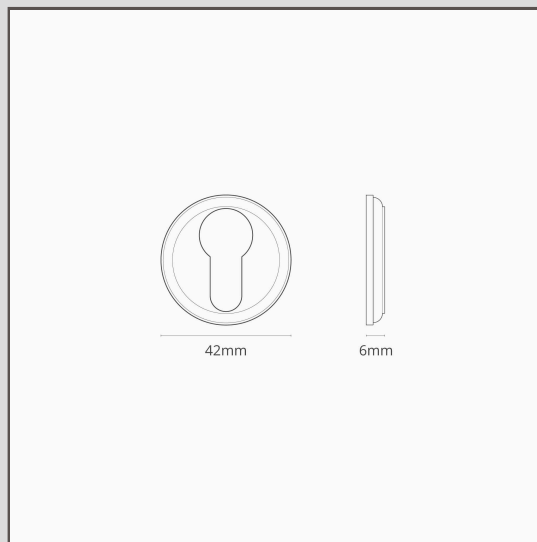

## Rosace de Clé Euro Canning - Bronze

10622

Nous avons conçu notre rosace Canning pour qu'elle soit discrète tout en ayant du caractère.

Il suffit de le coller sur le dessus d'une serrure à cylindre européen pour embellir la finition de votre porte et la protéger contre les rayures de la clé.